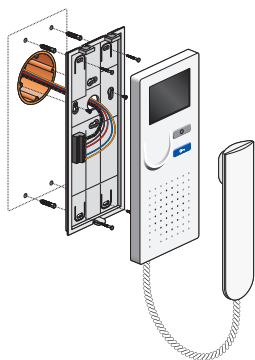

Afmetingen