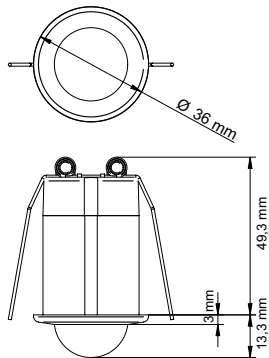

## Detectiebereik

H	A Across	B Towards	C Presence
2 m	∅ 6 m	∅ 3 m	∅ 2 m
2.5 m	∅ 8 m	∅ 3.7 m	∅ 2.5 m
3 m	∅ 9.5 m	∅ 4.5 m	∅ 3 m

**niko**

- De instellingen van de minimelder kunnen alleen via de optionele IR-afstandsbediening worden gewijzigd.

## Technische gegevens

Artikelnummer	350-20085
Voedingsspanning	230 Vac $\pm$ 10 %, 50 Hz
Detector output	230 V (ON/OFF)
Maximale nominale waarde vermogenschakelaar	10 A (beperkt door nationale regelgeving voor installaties)
Relaiscontact	N.O. (max. 10 A)
Maximale belasting gloei- en halogeenlampen ( $\cos\phi = 1$ )	2300 W
Maximale belasting spaarlampen (CFLi)	350 W
Maximale belasting ledlampen 230 V	350 W
Maximale capacatieve belasting	140 $\mu$ F
Maximale inschakelstroom	165 A/20 ms – 800 A/200 $\mu$ s
Bereik lichtintensiteit	20 lux – 1000 lux
Aantal kanalen	1 kanaal
Uitschakelvertraging	2 min – 1 h
Detectiehoek	360°
Detectiebereik (PIR)	$\varnothing$ 9,5 m vanop een hoogte van 3 m
Omgevingstemperatuur	-5 – +50 °C
Montage	inbouw
Montagehoogte	2 – 3 m
Boordiameter	30 mm
Afmetingen zichtbaar (HxBxD)	36 x 36 x 13.3 mm
Afmetingen (HxBxD)	36 x 36 x 62.6 mm
Beschermingsgraad	IP65
Markering	CE

## Afmetingen