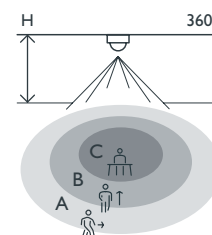

# Aanwezigheidsmelder, 230 V, 9,5 m, IP65, mini, voor inbouw, wit

350-20085

4 jaar  
garantie

Deze mini-aanwezigheidsmelder met één kanaal (360°, 10 A) is geschikt voor inbouw in plafonds en wordt gebruikt om de binnenverlichting in en uit te schakelen. Dankzij zijn compacte afmetingen en discreet design neemt de minimelder een haast onopgemerkte plaats in de ruimte in. De minimelder wordt ingebouwd via de veerklemmen op het toestel. De minimelder heeft een cirkelvormig detectiegebied met een diameter tot 9,5 m. Het toestel met ingebouwde lichtsensoren kan worden ingesteld als aan- of afwezigheidsmelder. Als aanwezigheidsmelder schakelt de verlichting automatisch in en uit (zodra de uitschakelvertraging verlopen is). Als afwezigheidsmelder moet de verlichting altijd eerst manueel worden ingeschakeld via een N.O.-druknop om daarna opnieuw automatisch uit te gaan (zodra de uitschakelvertraging verlopen is). Het toestel beschikt ook over de functie 'eco uit', wat de gebruiker toelaat om de verlichting zelf uit te schakelen via een aangesloten N.O.-druknop zonder hoeven te wachten op de uitschakelvertraging. Als de verlichting toch niet manueel uitgeschakeld wordt, gebeurt dit wel automatisch nadat de uitschakelvertraging verlopen is. Het toestel heeft een IP65-beschermingsgraad en voldoet aan de Europese norm EN 60669-2-1 voor EMC en veiligheid. Het toestel is vooraf geprogrammeerd. Om het op maat in te stellen, moet de IR-afstandsbediening worden gebruikt. De afstandsbediening is niet bijgeleverd en moet afzonderlijk worden aangekocht. Inclusief zwarte sierring.

## Detectiebereik

H	A Across	B Towards	C Presence
2 m	∅ 6 m	∅ 3 m	∅ 2 m
2.5 m	∅ 8 m	∅ 3.7 m	∅ 2.5 m
3 m	∅ 9.5 m	∅ 4.5 m	∅ 3 m

**niko**

- De instellingen van de minimelder kunnen alleen via de optionele IR-afstandsbediening worden gewijzigd.

## Afmetingen