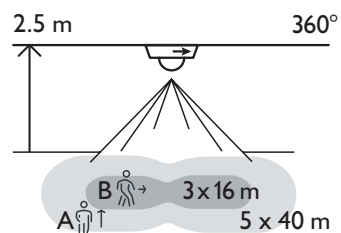

# Bewegingsmelder, 230 V, 40 m, voor gangen, voor inbouwdoos, wit

350-500111

4 jaar  
garantie

De eenkanaals gangbewegingsmelder is geschikt voor automatische lichtregeling binnenshuis (aan/uit). Je kunt de melder monteren in een inbouwdoos aan het plafond. Een inbouwdoos met veerklemmen en een IP54-opbouwdoos kunnen afzonderlijk worden besteld. Voldoet aan de Europese norm voor EMC en Veiligheid EN 60669-2-1.

## Detectiebereik

H	A	B
	Across	Towards
2.5 m	5 x 40 m	3 x 16 m

230 V

stand-alone

360°

40 m vanop  
een hoogte  
van 2,5 m

2 – 3 m

inbouwdoos

## Technische gegevens

Artikelnummer	350-500111
Voedingsspanning	230 Vac $\pm$ 10 %, 50 Hz
Detector output	230 V (ON/OFF)
Maximaal verbruik	0.5 W
Maximale nominale waarde vermogenschakelaar	10 A (beperkt door nationale regelgeving voor installaties)
Relaiscontact	N.O. (max. 10 A)
Maximale belasting gloei- en halogeenlampen ( $\cos\phi = 1$ )	2300 W
Maximale belasting fluorescentielampen ( $\cos\phi \geq 0,5$ )	1200 VA
Maximale belasting spaarlampen (CFLi)	800 W
Maximale belasting ledlampen 230 V	300 W
Maximale belasting leddriver	800 VA
Maximale capacatieve belasting	140 $\mu$ F
Bereik lichtintensiteit	10 lux – 2000 lux, $\infty$
Aantal kanalen	1 kanaal
Uitschakelvertraging	pulse, 30 s – 30 min
Detectiehoek	360°
Detectiebereik (PIR)	40 m vanop een hoogte van 2,5 m
Omgevingstemperatuur	-20 – +40 °C
Montage	inbouwdoos
Montagehoogte	2 – 3 m
Kleur	wit (bij benadering RAL 9010)
Afmetingen zichtbaar (HxBxD)	105 x 105 x 38 mm
Afmetingen (HxBxD)	105 x 105 x 60 mm
Beschermingsgraad	IP20
Markering	CE

## Afmetingen