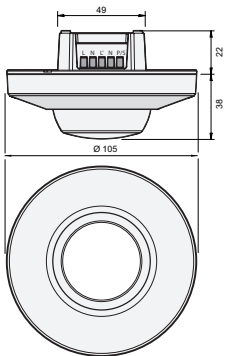

## Detectiebereik

H	A	B
	Across	Towards
2.5 m	5 x 40 m	3 x 16 m

230 V

stand-alone

360°

40 m vanop  
een hoogte  
van 2,5 m

2 – 3 m

inbouwdoos

## Afmetingen