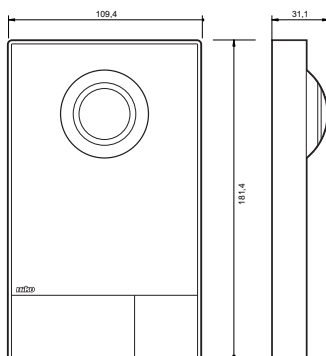

niko

- Beschermingsgraad: IP54
- Afmetingen (HxBxD): 181.4 x 109.4 x 31.1 mm
- Markering: CE

Videobinnenpost 2-draads.

- Bedrading: 2-draads
- Schermresolutie: 1024 x 600
- Schermdiagonaal: 7"
- Beschermingsgraad: IP20
- Afwerkingskleur: zwart
- Afmetingen (HxBxD): 115.2 x 179 x 25.5 mm

DIN-rail controller voor videobuitenpost, 2-draads, met geïntegreerde voeding

- Voedingsspanning: 230 Vac \pm 10 %, 50 Hz
- Bedrading: 2-wire
- Draadcapaciteit (L, N): 0,75 – 1,5 mm²
- Draadcapaciteit: 0,25 – 1,5 mm²
- Maximumaantal videobuitenposten: 2
- Maximumaantal videobinnenposten: 5
- Maximumaantal deursloten: 2
- Montage: DIN rail
- Omgevingstemperatuur: 0 – 40 °C
- Kleur: wit
- Afmetingen (DIN): 8E
- Afmetingen (HxBxD): 65,9 x 143,7 x 90 mm
- Beschermingsgraad: IP20
- Bekabeling: 2-draads, AWG24 tot AWG15
- Voeding deurslot: 12 Vac – 1 A
- Relais deurslot: 24 V – 1 A
- Relais deurbel: 24 V – 1 A
- Maximale nominale waarde vermogenschakelaar: 16 A (beperkt door nationale regelgeving voor installaties)
- Gewicht: 337 g
- Afmetingen (HxBxD): 90 x 143.7 x 65.9 mm
- Markering: CE

Afmetingen

Aansluitschema