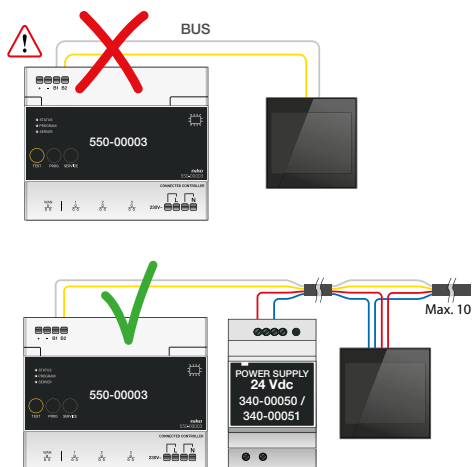

Niko Home Control  
4 year warranty

- EN** Digital black, connected control screen, 24 V
- NL** Digital black, geconnecteerd bedieningsscherm, 24 V
- FR** Digital black, écran de commande connecté, 24 V
- DE** Digital black, angeschlossener Bedienbildschirm, 24 V
- DK** Digital black, tilsluttet kontrolskærm, 24 V
- SE** Digital black, uppkoppladekskärn, 24 V
- NO** Digital black, tilkoblet kontrollskjerm, 24 V
- IT** Digital black, schermo di controllo collegato, 24 V
- PL** Digital black, podłączony ekran sterowania, 24 V
- SK** Digital black, pripojenej riadiacej obrazovke, 24 V

## Wiring

Aansluitschema / Schéma de raccordement / Verdrahtung / Tilslutningsskema  
Kopplingschema / Ledningstilkopling / Cablaggio / Okablowanie / Instalácia