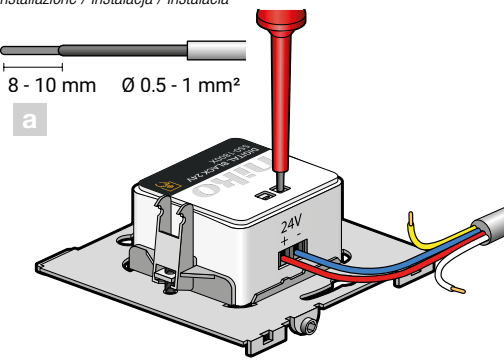

## Wiring

Aansluitschema / Schéma de raccordement / Verdrahtung / Tilslutningsskema  
Kopplingschema / Ledningstilkopling / Cablaggio / Okablowanie / Instalácia

## Installation

Installatie / Installation / Installation / Installation / Installation / Installasjon  
Installazione / Instalacja / Inštalácia

Max. cable length from power supply to the last connected Digital black.  
(maximum 10 Digital blacks per power supply 340-0005X).

Cable Section	Cable type & section			
	UTP	TPVF	SVV	3G1 mm <sup>2</sup>
Section	0.2 mm <sup>2</sup>	0.3 mm <sup>2</sup>	0.5 mm <sup>2</sup>	1 mm <sup>2</sup>
Ø	0.5 mm	0.6 mm	0.8 mm	1.2 mm
1 unit	≤55 m	≤80 m	≤140 m	≤250 m
2 units	≤30 m	≤40 m	≤70 m	≤140 m
3 units	≤20 m	≤25 m	≤45 m	≤90 m
4 units	≤15 m	≤20 m	≤35 m	≤70 m
5 units	≤11 m	≤15 m	≤30 m	≤55 m
6 units	≤10 m	≤12 m	≤25 m	≤45 m
7 units	-	≤11 m	≤20 m	≤40 m
8 units	-	≤10 m	≤15 m	≤35 m
9 units	-	-	≤10 m	≤30 m
10 units	-	-	≤10 m	≤25 m