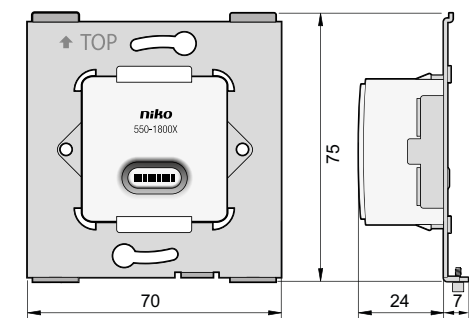

## Dimensions

Årmetingen / Dimensions / Abmessungen / Dimensioner / Mått / Dimensioner / Dimenzioni / Wymiary / Rozmery

## Installation

Installatie / Installation / Installation / Installation / Installation / Installasjon  
Installazione / Instalacja / Inštalácia

Max. cable length from power supply to the last connected Digital black.  
(maximum 10 Digital blacks per power supply 340-0005X).