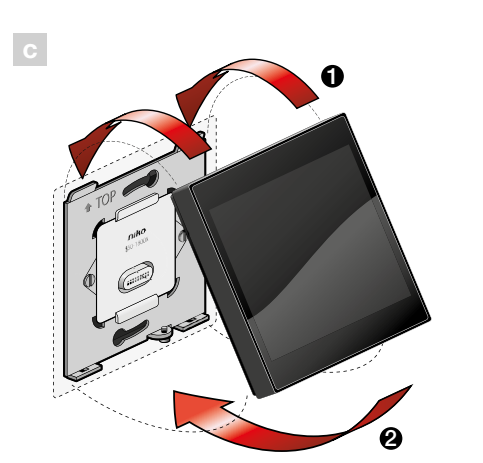

Niko Home Control
4 year warranty

- **EN** Digital black, connected control screen, 24 V
- **NL** Digital black, geconnecteerd bedieningsscherm, 24 V
- **FR** Digital black, écran de commande connecté, 24 V
- **DE** Digital black, angeschlossener Bedienbildschirm, 24 V
- **DK** Digital black, tilsluttet kontrolskærm, 24 V
- **SE** Digital black, uppkoppladekskärn, 24 V
- **NO** Digital black, tilkoblet kontrollskjerm, 24 V
- **IT** Digital black, schermo di controllo collegato, 24 V
- **PL** Digital black, podłączony ekran sterowania, 24 V
- **SK** Digital black, pripojenej riadiacej obrazovke, 24 V

Dimensions

Årmetingen / Dimensions / Abmessungen / Dimensioner / Mått / Dimensioner / Dimenzioni / Wymiary / Rozmery

Wiring

Aansluitschema / Schéma de raccordement / Verdrahtung / Tilslutningsskema
Kopplingschema / Ledningstilkopling / Cablaggio / Okablowanie / Instalácia

Installation

Installatie / Installation / Installation / Installation / Installation / Installasjon
Installazione / Instalacja / Inštalácia

Max. cable length from power supply to the last connected Digital black.
(maximum 10 Digital blacks per power supply 340-0005X).

Cable Section	Cable type & section			
	UTP	TPVF	SVV	3G1 mm²
Section	0.2 mm²	0.3 mm²	0.5 mm²	1 mm²
Ø	0.5 mm	0.6 mm	0.8 mm	1.2 mm
1 unit	≤55 m	≤80 m	≤140 m	≤250 m
2 units	≤30 m	≤40 m	≤70 m	≤140 m
3 units	≤20 m	≤25 m	≤45 m	≤90 m
4 units	≤15 m	≤20 m	≤35 m	≤70 m
5 units	≤11 m	≤15 m	≤30 m	≤55 m
6 units	≤10 m	≤12 m	≤25 m	≤45 m
7 units	-	≤11 m	≤20 m	≤40 m
8 units	-	≤10 m	≤15 m	≤35 m
9 units	-	-	≤10 m	≤30 m
10 units	-	-	≤10 m	≤25 m

option 1

Thermostat function

Plaatsing / Placement / Platzierung / Anbringung / Placering / Plassering / Sistemazione / Umieszczanie / Umiestnenie