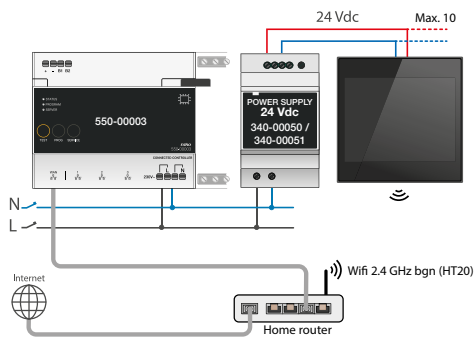

Wiring

Aansluitschema / Schéma de raccordement / Verdrahtung / Tilslutningsskema
Kopplingschema / Ledningstilkopling / Cablaggio / Okablowanie / Instalácia