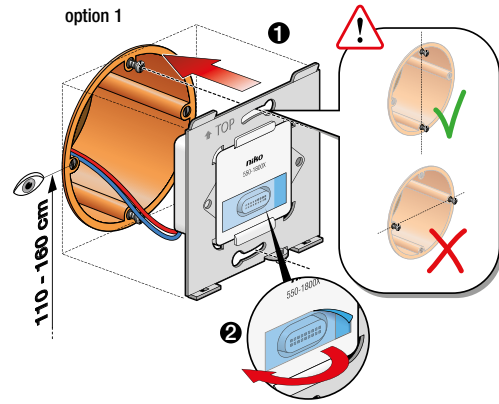

Niko Home Control
4 year warranty

- **EN** Digital black, connected control screen, 24 V
- **NL** Digital black, geconnecteerd bedieningsscherm, 24 V
- **FR** Digital black, écran de commande connecté, 24 V
- **DE** Digital black, angeschlossener Bedienbildschirm, 24 V
- **DK** Digital black, tilsluttet kontrolskærm, 24 V
- **SE** Digital black, uppkoppladekskärn, 24 V
- **NO** Digital black, tilkoblet kontrollskjerm, 24 V
- **IT** Digital black, schermo di controllo collegato, 24 V
- **PL** Digital black, podłączony ekran sterowania, 24 V
- **SK** Digital black, pripojenej riadiacej obrazovke, 24 V

Dimensions

Årmetingen / Dimensions / Abmessungen / Dimensioner / Mått / Dimensioner / Dimenzioni / Wymiary / Rozmery

Wiring

Aansluitschema / Schéma de raccordement / Verdrahtung / Tilslutningsskema
Kopplingschema / Ledningstilkopling / Cablaggio / Okablowanie / Instalácia

Installation

Installatie / Installation / Installation / Installation / Installation / Installasjon
Installazione / Instalacja / Inštalácia

Max. cable length from power supply to the last connected Digital black.
(maximum 10 Digital blacks per power supply 340-0005X).

Cable Section	Cable type & section			
	UTP	TPVF	SVV	3G1 mm²
Section	0.2 mm²	0.3 mm²	0.5 mm²	1 mm²
Ø	0.5 mm	0.6 mm	0.8 mm	1.2 mm
1 unit	≤55 m	≤80 m	≤140 m	≤250 m
2 units	≤30 m	≤40 m	≤70 m	≤140 m
3 units	≤20 m	≤25 m	≤45 m	≤90 m
4 units	≤15 m	≤20 m	≤35 m	≤70 m
5 units	≤11 m	≤15 m	≤30 m	≤55 m
6 units	≤10 m	≤12 m	≤25 m	≤45 m
7 units	-	≤11 m	≤20 m	≤40 m
8 units	-	≤10 m	≤15 m	≤35 m
9 units	-	-	≤10 m	≤30 m
10 units	-	-	≤10 m	≤25 m

option 1

Thermostat function

Plaatsing / Placement / Platzierung / Anbringung / Placering / Plassering / Sistemazione / Umieszczanie / Umiestnenie