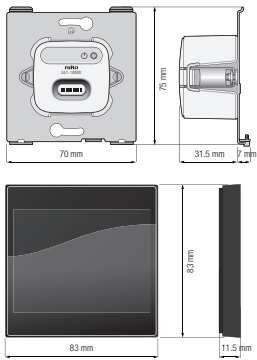

Dit artikel wordt beschermd door ten minste één octrooi (aanvraag). Zie www.niko.eu/innovation voor meer informatie over octrooien.

Technische gegevens

Digital black, een geconnecteerd en personaliseerbaar bedieningsscherm, 230 V, schroefbevestiging.

- Niet compatibel met de draadloze bridge, compatibel met de draadloze slimme hub
- Voeding: 230 Vac, $\pm 10\%$, 50 Hz (L- + N-draad vereist)
- Montage: inbouw in een standaardinbouwdoos
- Montagehoogte: 110 - 160 cm
- Afmetingen (HxWxD) (mechanisme): 75 x 70 x 31,5 mm
- Afmetingen (HxWxD) (scherm): 83 x 83 x 11,5 mm
- Schermdiagonaal: 3,6"
- Schermresolutie: 1024 x 768 pixels
- Schermhelderheid: automatisch
- Naderingssensor: 0 - 30 cm

Afmetingen

Aansluitschema