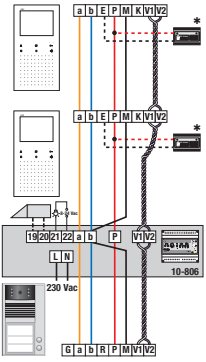

Afmetingen