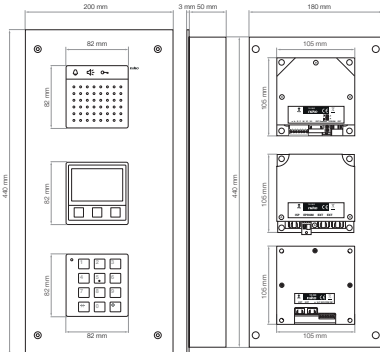

## Technische gegevens

Modulaire audiobuitenpost voor inbouw met 3 modules: audio, display en codeslot.

- afmetingen frontplaat: 440 x 200 x 3 mm (HxBxD)
- afmetingen inbouwframe: 420 x 180 x 50 mm (HxBxD)
- afwerkingskleur: geborsteld staal; modules uit zwart aluminium
- beschermingsgraad: IP44
- omgevingstemperatuur: -20 tot +50 °C
- vandaalbestendig: ja
- ingangsstroom in rust: I(a) = 0,4 mA, I(P) = 140 mA
- max. ingangsstroom: I(Pmax) = 245 mA
- draadtechniek: 3-draads
- markering: CE
- geschikt voor projecten tot 256 wooneenheden
- volgrafische, monochrome display van 160 x 104 pixels
- handenvrij gesprek (standaard); full duplex gesprek mogelijk
- visuele feedback voor bezoeker (kleuren pictogrammen)
- foutdetectie en -weergave
- geïntegreerde schemerschakelaar
- startscherm individueel programmeerbaar
- direct dialing mogelijk (in combinatie met 10-850)
- extra klemmen: ja (bv. voor aansluiten deuropener)
- uitneembaar EEPROM-geheugen
- configureerbaar met de Niko configuratiesoftware voor toegangscontrole
- Montage: inbouw

## Afmetingen