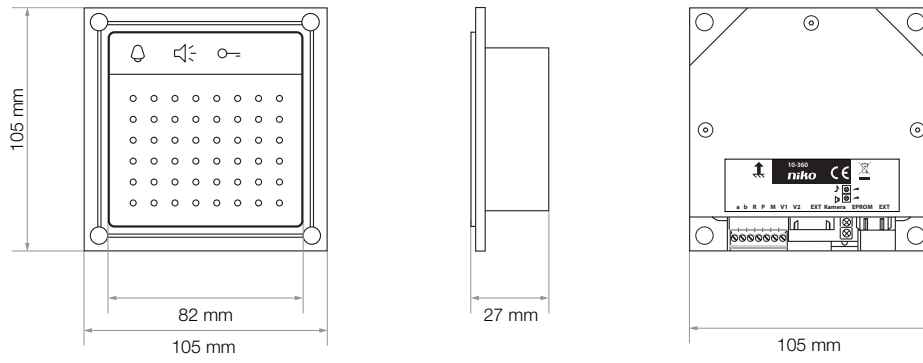

## Données techniques

Module audio pour poste extérieur modulaire

- Dimensions : 105 x 105 x 27 mm (HxLxP)
  - Couleur de finition : aluminium anodisé noir
  - Température ambiante : de -25 à +55°C.
  - Degré de protection : IP44
  - Résistant au vandalisme : oui
  - Courant d'entrée en repos :  $I(a) = 0,2 \text{ mA}$ ,  $I(P) = 4 \text{ mA}$
  - Courant d'entrée maximum :  $I(P_{\text{max}}) = 13,5 \text{ mA}$
  - Technique de fil : 3 fils
  - Marquage : CE
- 
- Conversation mains libres (standard)
  - Liaison vocale full duplex possible pour postes intérieurs dotés d'un combiné
  - Feed-back visuel pour visiteur (pictogrammes colorés)
  - Détection et indication d'erreur
  - Interrupteur crépusculaire intégré
  - Borne supplémentaire : oui (par exemple pour connexion d'une gâche électrique)
  - Mémoire EEPROM amovible
  - Configurable avec le logiciel de configuration Niko pour le contrôle d'accès
  - Marquage: CE

## Dimensions