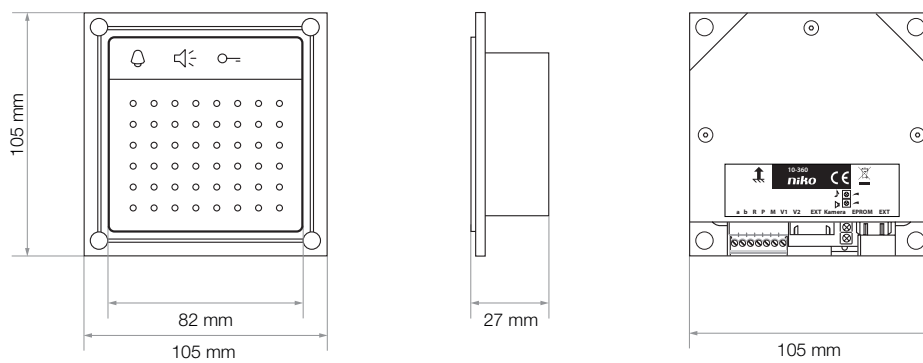

De audio-module wordt meestal gebruikt in combinatie met de display-module (10-362).

Technische gegevens

Audio-module voor modulaire buitenpost

- afmetingen: 105 x 105 x 27 mm (HxBxD)
 - afwerkingskleur: zwart geanodiseerd aluminium
 - omgevingstemperatuur: -25 tot +55 °C
 - beschermingsgraad: IP44
 - vandaalbestendig: ja
 - ingangsstroom (rust): $I(a) = 0,2 \text{ mA}$, $I(P) = 4 \text{ mA}$
 - max. ingangsstroom: $I(P_{\text{max}}) = 13,5 \text{ mA}$
 - draadtechniek: 3-draads
 - markering: CE
-
- handenvrij gesprek (standaard)
 - full duplex gesprek mogelijk voor binnenposten met hoorn
 - visuele feedback voor bezoeker (kleuren pictogrammen)
 - foutdetectie en -weergave
 - geïntegreerde schemerschakelaar
 - extra klem: ja (bv. voor aansluiten deuropener)
 - uitneembaar EEPROM-geheugen
 - configureerbaar met Niko Configuration SW voor toegangscontrole
 - Markering: CE

CE

niko

10-360 - 05-11-2024

Afmetingen

Aansluitschema