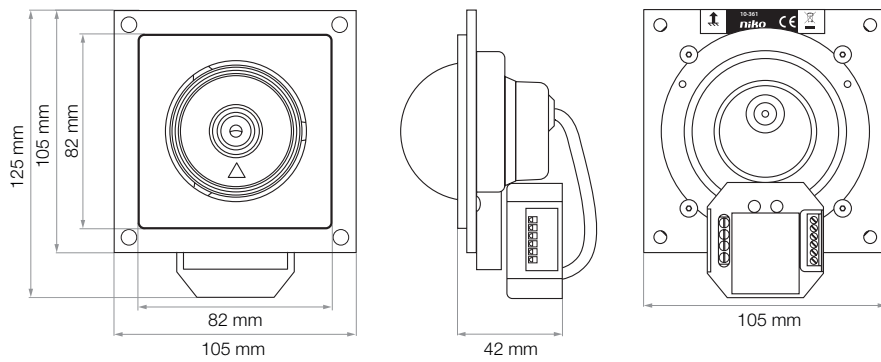

Domecamera-module voor modulaire buitenpost

10-361

4 jaar
garantie

De domecamera-module zorgt voor een uitstekende kleurenbeeldkwaliteit. De beeldsensor heeft een hoge resolutie en hoge lichtgevoeligheid, zowel bij dag/nacht als bij sterk contrast of tegenlicht. De camera heeft een beeldhoek van 90° en kan horizontaal en verticaal worden bijgericht. De module is vervaardigd uit zwart geanodiseerd aluminium met domekoepel van acrylglas.

De domecamera-module wordt geleverd met een geïntegreerde tweedraadse videozender (10-498).

Technische gegevens

Domecamera-module voor modulaire buitenpost

- afmetingen: 125 x 105 x 42 mm (HxBxD)
 - afwerkingskleur: zwart geanodiseerd aluminium en acrylglas
 - omgevingstemperatuur: -10 tot +50°C
 - beschermingsgraad: IP44
 - vandaalbestendig: ja
 - ingangsstroom (rust): I(a) = 0 mA, I(P) = 60 mA
 - max. ingangsstroom: I(Pmax) = 60 mA
 - draadtechniek: 6-draads
 - markering: CE
-
- camera met BLC, AGC en AWB
 - beeldsensor: 0,8 cm (1/3") DPS
 - resolutie: 700 horizontale tv-lijnen
 - diafragma: F1,2
 - brandpuntafstand: 3,6 mm
 - lichtgevoeligheid: 0,002 lux
 - beeldhoek: 90° diagonaal (richtbaar 60° horizontaal/verticaal)
 - configureerbaar met de Niko configuratiesoftware voor toegangscontrole
 - Markering: CE

Afmetingen

Aansluitschema