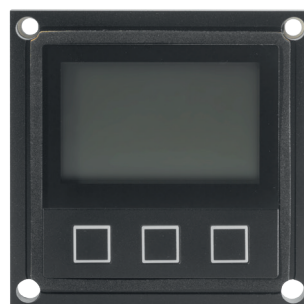

# Display-module voor modulaire buitenpost

10-362

4 jaar  
garantie

De display-module geeft u een alfabetisch overzicht van de bewonerlijst. Met de 3 functietoetsen navigeert u snel en eenvoudig doorheen de lijst. Het startscherm van de display kan u individueel configureren (bv. naam van de residentie). De module is vervaardigd uit zwart geanodiseerd aluminium met een display in hoogwaardig kunststof.

De display-module wordt meestal gebruikt in combinatie met de audio-module (10-360) en/of met de codeslot-module (10-363).

## Technische gegevens

Display-module voor modulaire buitenpost

- afmetingen: 105 x 105 x 22 mm (HxBxD)
  - afwerkingskleur: zwart geanodiseerd aluminium en kunststof
  - omgevingstemperatuur: -25 tot +55 °C
  - beschermingsgraad: IP44
  - vandaalbestendig: ja
  - ingangsstroom (rust): I(a) = 0,11 mA, I(P) = 7,8 mA
  - max. ingangsstroom: I(Pmax) = 86 mA
  - draadtechniek: 3-draads
  - markering: CE
- 
- volgrafische, monochrome display van 160 x 104 pixels
  - witte achtergrondverlichting
  - datageheugen: tot 256 bewoners
  - startscherm individueel programmeerbaar
  - direct dialing mogelijk (in combinatie met 10-850)
  - visuele foutweergave
  - uitneembaar EEPROM-geheugen
  - configureerbaar met de Niko configuratiesoftware voor toegangscontrole
  - Markering: CE