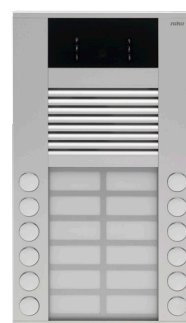

# Opbouw buitenpost 20 mm met 12 bellen in twee rijen en kleurencamera

10-412

4 jaar  
garantie

Deze solide opbouwpost is afgewerkt met 7 mm dik aluminium. Zijn opbouwhoogte is slechts 20 mm. De buitenpost is voorzien van een ingebouwde kleurencamera, een 5 mm dikke naamplaat in plexiglas die vandaalbestendig is en infraroodleds voor een betere zichtbaarheid 's nachts. De vergulde drukknopcontacten zijn onderhoudsvrij en duurzaam. Deze opbouwpost is uiterst geschikt voor grote wooncomplexen. Deze buitenpost heeft 12 bellen in twee rijen.

## Technische gegevens

Opbouw buitenpost 20 mm met 12 bellen in twee rijen en kleurencamera.

- Functie: • elke niet-geprogrammeerde drukknop kan het licht bedienen, lichtsymbooltje meegeleverd
- bevestigingstoon bij een druk op de bedrukknop
- materiaal drukknoppen: metaal met vergulde, onderhoudsvrije contacten
- energiezuinige naamvensterverlichting met lange levensduur
- 5 mm dikke, onbreekbare en vandaalbestendige naamplaat in plexiglas
- intern geheugen voor het uitwisselen van data tussen gelijkaardige buitenposten (EEPROM)
- Montage: opbouw
- Afmetingen naamveld: 15 x 39 mm (HxB)
- Microfoon: volume en microfoongevoeligheid kunnen manueel ingesteld worden
  - kleurencamera
  - type: CMOS-sensor
  - resolutie: 380 horizontale tv-lijnen
  - brandpuntsafstand f: 2,0 mm (F=2,5)
  - lichtgevoeligheid: 0 lux met IR, 1 lux zonder IR
  - video-uitgang: 1 Vpp, symmetrisch
  - diagonale dekkingshoek: 130°.
- Draadtechniek: 6-draadstechniek vereist
- Extra klem
  - voorzien van een extra klem voor de lokale aansturing van een 24 Vdc-contact
  - aanpasbare tijdsinstellingen zoals deuropenertijd, activeringstijd en gespreksduur.
- Ingangsstroom in rust:  $I(a) = 2,8 \text{ mA}$ ,  $I(P) = 200 \text{ mA}$  in rusttoestand
- Maximale ingangsstroom:  $I(P_{\text{max}}) = 240 \text{ mA}$
- Afwerkingskleur: grijs
- Afmetingen (HxBxD): 242 x 135 mm
- Markering: CE