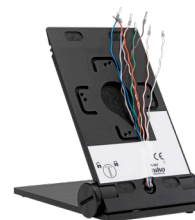

Contrôle d'Accès de Niko – support de table pour un poste intérieur vidéo blanc

10-567

4 ans de
garantie

Ce support de table convient pour le poste intérieur vidéo 10-570. Le support de table est muni d'un câble réseau de 3 m permettant une connexion aisée avec une prise RJ45 Niko.

Données techniques

Contrôle d'Accès de Niko – support de table pour un poste intérieur vidéo blanc

Le support de table est en aluminium anodisé noir. Réglable selon un angle maximal de 60° par rapport au plateau de la table. Le poste intérieur vidéo peut être fixé au moyen de quatre vis. Un câble réseau de 3 m (gris) est fourni. Dimensions: 140 x 93 x 140 mm (HxLxP).

- Marquage: CE

CE