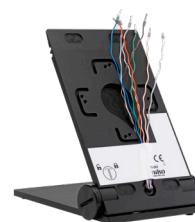

Niko Toegangscontrole – tafelsteun voor witte videobinnenpost

10-567

4 jaar
garantie

Deze tafelsteun is geschikt voor de videobinnenpost 10-570. De tafelsteun is voorzien van een netwerkkabel van 3 m om een vlotte verbinding met een Niko RJ45-aansluiting te verzekeren.

Technische gegevens

Niko Toegangscontrole – tafelsteun voor witte videobinnenpost

De tafelsteun is vervaardigd van zwart geanodiseerd aluminium. Verstelbaar tot een hoek van 60° met het tafelblad. De videobinnenpost kan bevestigd worden met vier schroeven. Er is 3 m netwerkkabel (grijs) voorzien. Afmetingen: 140 x 93 x 140 mm (HxBxD).

- Markering: CE

CE