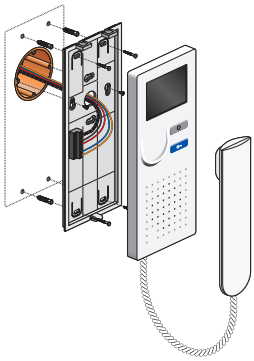

Afmetingen