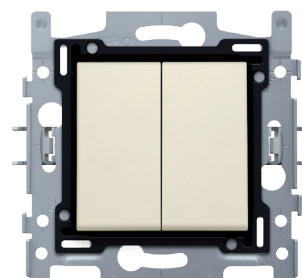

Dubbele wisselschakelaar, sokkel, schroefklemmen en afwerkingsset cream

100-62600

4 jaar
garantie

Samengestelde tweepolige wisselinbouwschakelaar (sokkel en afwerkingsset). De sokkel is uitgerust met schroefklemmen en klauwbevestiging. Deze schakelaar laat toe om 2 lampen vanuit verschillende ruimtes te bedienen. Afwerkingskleur: cream

Sokkel voor dubbele wisselschakelaar, 10 AX/250 Vac, schroefklemmen.

- Functie: – schakelaar
 - blokvormige zilvercontacten (cadmiumvrij) in kruisvorm opgesteld
- Maximale nominale waarde vermogenschakelaar: 16 A (beperkt door nationale regelgeving voor installaties)
- Beschermingsgraad: IP41 voor de samenstelling van een mechanisme, centraalplaat en afdekplaat
- Slagvastheid: De combinatie van een mechanisme, een centraalplaat en een afdekplaat heeft een slagweerstand van IK06
- SBL load: 100 W
- Materiaal sokkel
 - ureumformaldehyde (UF) met hoge hitteresistentie
 - wit RAL9010 (bij benadering)
- Inbouwraam
 - metaaldikte 1 mm
 - na het snijden verzinkt op alle zijden, ook op de snijzijden
 - met 4 inloopsleuven met schroefgat van 7 mm
 - met 4 schroefgaten (aangeduid met schroefsymbool) met diameter van 3 mm voor montage op panelen
- Inbouwdiepte: 18 mm
- Vereist type inbouwdoos
 - diepte: min. 40 mm (incl. bedradingsruimte)
 - klauw/schroefbevestiging: 60 mm
 - binnendiameter doos: 60 mm