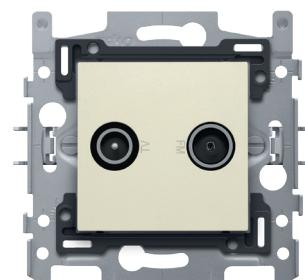

2 enkelvoudige coxaansluitingen voor tv en FM Wyre (Telenet-Interkabel), sokkel en afwerkingsset cream

100-69531

4 jaar
garantie

Samengestelde contactdoos (sokkel en afwerkingsset). De sokkel is uitgerust met schroefbevestiging. De contactdoos heeft 1 ingang voor TV en 1 ingang voor FM. De ingangen zijn aangeduid respectievelijk met een TV icoon en FM icoon. Wyre (Telenet-Interkabel) goedgekeurd voor analoge en digitale TV. Afwerkingskleur: cream

Dit artikel wordt beschermd door ten minste één octrooi (aanvraag). Zie www.niko.eu/innovation voor meer informatie over octrooien.

Technische gegevens

2 enkelvoudige coxaansluitingen voor tv en FM Wyre (Telenet-Interkabel), sokkel en afwerkingsset cream.

- Beschermingsgraad: IP20
- Beschermingsgraad: IP41 voor de samenstelling van een mechanisme, centraalplaat en afdekplaat
- De combinatie van een mechanisme, een centraalplaat en een afdekplaat heeft een slagweerstand van IK06
- Afmetingen (HxBxD): 71 x 73.2 x 40.5 mm
- Markering: CE

Sokkel voor 2 enkelvoudige coxaansluitingen voor tv en FM Wyre (Telenet-Interkabel), klauwbevestiging.

- Beschermingsgraad: IP41 voor de samenstelling van een mechanisme, centraalplaat en afdekplaat
- Slagvastheid: De combinatie van een mechanisme, een centraalplaat en een afdekplaat heeft een slagweerstand van IK06
- Materiaal sokkel