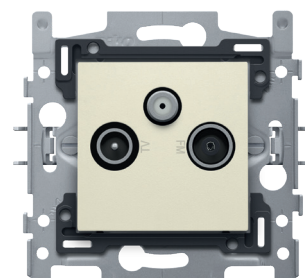

2 enkelvoudige coxaansluitingen voor tv, FM en satelliet, sokkel en afwerkingsset cream

100-69550

4 jaar
garantie

Samengestelde contactdoos (sokkel en afwerkingsset). De sokkel is uitgerust met schroefbevestiging. De contactdoos heeft 2 ingangen voor enkelvoudige coxaansluiting en 1 ingang voor een satellietaansluiting. Afwerkingskleur: cream
Dit artikel wordt beschermd door ten minste één octrooi (aanvraag). Zie www.niko.eu/innovation voor meer informatie over octrooien.

Technische gegevens

2 enkelvoudige coxaansluitingen voor tv, FM en satelliet, sokkel en afwerkingsset cream.

- Beschermingsgraad: IP20
- Beschermingsgraad: IP41 voor de samenstelling van een mechanisme, centraalplaat en afdekplaat
- De combinatie van een mechanisme, een centraalplaat en een afdekplaat heeft een slagweerstand van IK06
- Markering: CE

Sokkel voor 2 enkelvoudige coxaansluitingen voor tv en FM en een satellietaansluiting, klauwbevestiging.

- Slagvastheid: De combinatie van een mechanisme, een centraalplaat en een afdekplaat heeft een slagweerstand van IK06

- Materiaal sokkel

donkergrijze polycarbonaat + asa

- Inbouwraam

- metaaldikte 1 mm
- na het snijden verzinkt op alle zijden, ook op de snijzijden
- met 4 inloopsleuven met schroefgat van 7 mm
- met 4 schroefgaten (aangeduid met schroefsymbool) met diameter van 3 mm voor montage op panelen