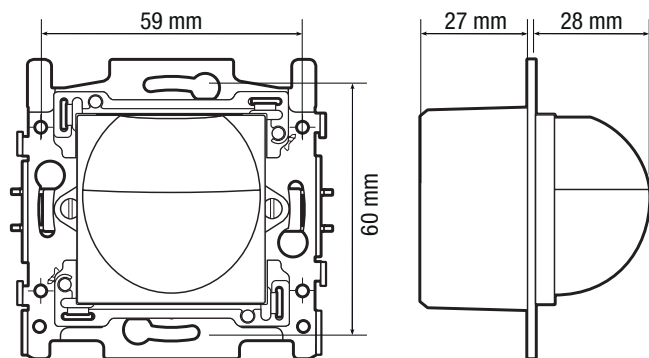

## Detectiebereik

H	A Across	B Towards
0.8 m	7 m	2.4 m
1 m	8 m	3 m
1.2 m	9 m	4 m

230 V

master/  
secundair

8 m vanaf  
een hoogte  
van 1 m

0.8 – 1.2 m

inbouwdoos

**niko**

## Technische gegevens

Artikelnummer	100-78010
Voedingsspanning	230 Vac $\pm$ 10 %, 50 Hz
Detector output	230 V (ON/OFF)
Maximale nominale waarde vermogenschakelaar	10 A (beperkt door nationale regelgeving voor installaties)
Maximale belasting gloei- en halogeenlampen ( $\cos\phi = 1$ )	2300 W
Maximale belasting fluorescentielampen ( $\cos\phi \geq 0,5$ )	1380 VA
Maximale belasting ledlampen 230 V	230 W
Bereik lichtintensiteit	10 lux – 1000 lux
Omgevingstemperatuur	-5 – +45 °C
Uitschakelvertraging	1 min – 30 min
Detectiebereik (PIR)	8 m vanop een hoogte van 1 m
Omgevingstemperatuur	-5 – +45 °C
Montage	inbouwdoos
Montagehoogte	0,8 – 1,2 m
Minimale inbouwdiepte	40 mm
Kleur	cream (in de massa gekleurd, bij benadering NCS S 1005 - Y10R, RAL 1013)
Afmetingen (HxBxD)	71 x 73 mm
Draadcapaciteit	1 x 2,5 mm <sup>2</sup>
Beschermingsgraad	IP20
Beschermingsgraad	IP40 voor de samenstelling van een mechanisme en afdekplaat
Markering	CE

## Afmetingen