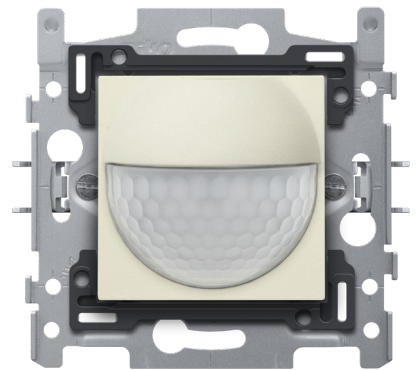

# Bewegingsmelder, 230 V, 8 m, 180°, wanddetector, voor inbouwdoos, cream

100-78010

4 jaar  
garantie

Met deze geïntegreerde binnenbewegingsmelder met schakelcontact 10 A, 230 V, heb je een waarnemingshoek van 180° horizontaal en 60° verticaal waarin elke beweging gedetecteerd wordt. Bij een detectie van een beweging worden zoals je wenst vooraf bepaalde lichten geactiveerd.

Afwerkingskleur: cream

Bijpassende secundaire detectoren: XXX-78010

Dit artikel wordt beschermd door ten minste één octrooi (aanvraag). Zie [www.niko.eu/innovation](http://www.niko.eu/innovation) voor meer informatie over octrooien.

- Duurzaam
- Compact
- Eenvoudige installatie
- Discreet
- De bewegingsmelder kan als master of secundaire melder worden gebruikt.

Bewegingsmelder voor residentieel gebruik in kleinere ruimten, toiletten, bergingen, kelders...