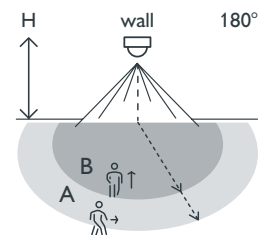

Detectiebereik

H	A Across	B Towards
0.8 m	7 m	2.4 m
1 m	8 m	3 m
1.2 m	9 m	4 m

230 V

master/
secundair

8 m vanaf
een hoogte
van 1 m

0.8 – 1.2 m

inbouwdoos

niko