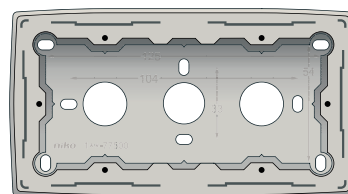

Boîte double en saillie pour tous les appareils de la série Original, Light Grey

102-77500

4 ans de garantie

Les boîtes en saillie sont utilisées pour le montage en saillie de tous les appareils à encastrer de la série Niko Original. Cette boîte en saillie double vous permet de monter deux fonctions verticalement ou horizontalement directement sur une paroi. Couleur: Light grey.

Données techniques

Boîte double en saillie pour tous les appareils de la série Original, Light Grey.

Boîte en saillie pour deux appareils. Le boîtier est monté directement sur le mur. Des embouts de 5/8" ou 3/4" peuvent également être montés. Les appareils (interrupteurs, boutons-poussoirs, voyants, minuteries N.O.) sont vissés sur le boîtier. Les vis sont incluses. La boîte est fabriquée en pc+asa inaltérable. La matière première est colorée dans la masse, light grey. Dimensions : 158 x 87 x 37 mm. Marquage CE.

- Degré de protection: Voir le degré de protection de la fonction montée
- Marquage: CE

CE