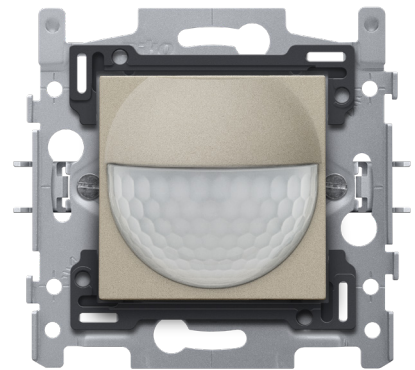

Bewegingsmelder, 230 V, 8 m, 180°, wanddetector, voor inbouwdoos, champagne coated

157-78010

4 jaar
garantie

Met deze geïntegreerde binnenbewegingsmelder met schakelcontact 10 A, 230 V, heb je een waarnemingshoek van 180° horizontaal en 60° verticaal waarin elke beweging gedetecteerd wordt. Bij een detectie van een beweging worden zoals je wenst vooraf bepaalde lichten geactiveerd.

Afwerkingskleur: champagne coated

Bijpassende secundaire detectoren: XXXX-78010

Dit artikel wordt beschermd door ten minste één octrooi (aanvraag). Zie www.niko.eu/innovation voor meer informatie over octrooien.

- Duurzaam
- Compact
- Eenvoudige installatie
- Discreet
- De bewegingsmelder kan als master of secundaire melder worden gebruikt.

Bewegingsmelder voor residentieel gebruik in kleinere ruimten, toiletten, bergingen, kelders...

- De verlichting blijft aangeschakeld zolang de melder beweging detecteert.
- De geïntegreerde timer wordt gebruikt om de gewenste uitschakelvertraging in te stellen. Zo blijft de verlichting gedurende de ingestelde vertragingstijd aangeschakeld nadat de laatste beweging gedetecteerd is.
- De verlichting kan gedurende vier uur worden aangeschakeld door op de knop bovenaan op de sensor te drukken. Je kunt ook een externe drukknop of schakelaar aansluiten op deze bewegingsmelder als je de lichtkring manueel moet kunnen bedienen.
- Past in elke Niko afdekplaat.