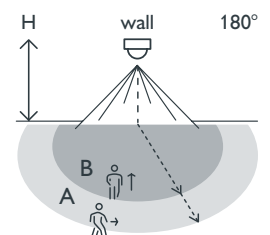

Detectiebereik

H	A Across	B Towards
0.8 m	7 m	2.4 m
1 m	8 m	3 m
1.2 m	9 m	4 m

230 V

master/
secundair

8 m vanaf
een hoogte
van 1 m

0.8 – 1.2 m

inbouwdoos

Niko