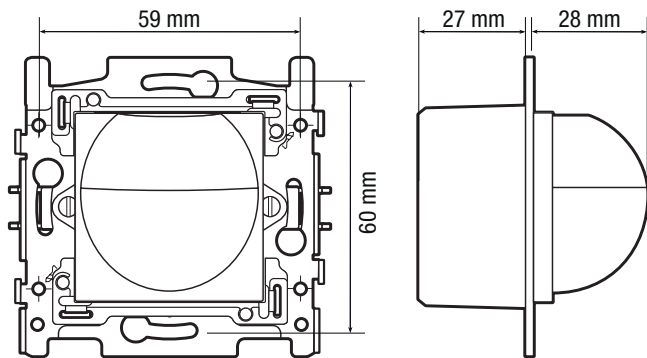

Detectiebereik

H	A Across	B Towards
0.8 m	7 m	2.4 m
1 m	8 m	3 m
1.2 m	9 m	4 m

230 V

master/
secundair

8 m vanaf
een hoogte
van 1 m

0.8 – 1.2 m

inbouwdoos

Niko

Technische gegevens

Artikelnummer	157-78010
Voedingsspanning	230 Vac \pm 10 %, 50 Hz
Detector output	230 V (ON/OFF)
Maximale nominale waarde vermogenschakelaar	10 A (beperkt door nationale regelgeving voor installaties)
Maximale belasting gloei- en halogeenlampen ($\cos\phi = 1$)	2300 W
Maximale belasting fluorescentielampen ($\cos\phi \geq 0,5$)	1380 VA
Maximale belasting ledlampen 230 V	230 W
Bereik lichtintensiteit	10 lux – 1000 lux
Omgevingstemperatuur	-5 – +45 °C
Uitschakelvertraging	1 min – 30 min
Detectiebereik (PIR)	8 m vanop een hoogte van 1 m
Omgevingstemperatuur	-5 – +45 °C
Montage	inbouwdoos
Montagehoogte	0,8 – 1,2 m
Minimale inbouwdiepte	40 mm
Kleur	champagne gelakt (bij benadering NCS S 4005 - Y20R, RAL 080 70 10)
Afmetingen (HxBxD)	71 x 73 mm
Draadcapaciteit	1 x 2,5 mm ²
Beschermingsgraad	IP20
Beschermingsgraad	IP40 voor de samenstelling van een mechanisme en afdekplaat
Markering	CE

Afmetingen

Aansluitschema