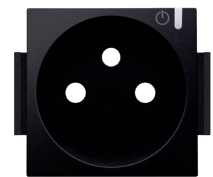

Set de finition pour prise de courant connectée commutable avec broche de terre et touche de commande, couleur black coated

161-66630

4 ans de garantie

Set de finition pour prise de courant connectée commutable avec broche de terre et touche de commande. Le set ne contient aucune vis. La fixation par encliquetage sur le mécanisme est gage d'une installation plus rapide. Le set de finition plat est équipé d'un petit bouton-poussoir transparent, qui affiche le statut de la LED et active/désactive la prise connectée.
Couleur de finition: black coated.

Données techniques

Set de finition pour prise de courant connectée commutable avec broche de terre et touche de commande, couleur black coated. Après le montage de l'ensemble (plaque de recouvrement, set de finition et mécanisme), aucune partie métallique n'est visible grâce au bord plat sur l'enjoliveur.