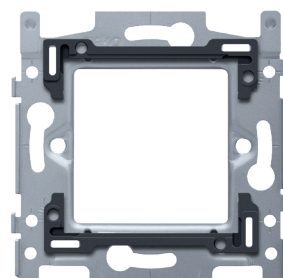

## Technische gegevens

Universele sokkel voor functies van 45 x 45 mm.

- Beschermingsgraad: IP41 voor de samenstelling van een mechanisme, centraalplaat en afdekplaat
- Slagvastheid: De combinatie van een mechanisme, een centraalplaat en een afdekplaat heeft een slagweerstand van IK06
- Inbouwraam
  - metaaldikte 1 mm
  - na het snijden verzinkt op alle zijden, ook op de snijzijden
  - met 4 inloopsleuven met schroefgat van 7 mm
  - met 4 schroefgaten (aangeduid met schroefsymbool) met diameter van 3 mm voor montage op panelen
- Bevestigingswijze
  - met schroeven, voor eenvoudige bevestiging in inbouwdoos met grijpvlakken
- Centerafstand
  - eenvoudige en vlotte montage van één of meerdere mechanismes door de aanduiding (krijtlijn, laser..) van het midden van het inbouwraam
  - verticale koppeling centerafstand 60 mm door in elkaar schuiven van meerdere sokkels, ze vergrendelen zich automatisch
  - verticale koppeling centerafstand 71 mm d.m.v. voorgevormde lipjes onderaan, door de lipjes naar beneden te plooiën over een afstand van 1 mm steunen de sokkels tegen elkaar en blijft de centerafstand gewaarborgd
  - horizontaal koppelen van meerdere sokkels verloopt snel en perfect door omhooggeplooid zwaluwstaarten aan de linker- en rechterzijde
  - extra robuustheid door omhooggeplooid randen aan de buitenzijde van de sokkel en de doorzetting naar binnen toe
- Opzetboord: Het inbouwraam is bovenaan en onderaan voorzien van een donkergrijze opzetboord van kunststof. Deze boord is vervaardigd uit pc+asa en is via een smeltproces met het inbouwraam verbonden. De hoeken van de twee opzetboorden zijn voorzien van rechthoekige openingen (7,9 x 1,5 mm) waarin zich telkens een multipositionele saphaak bevindt. De 4 rechthoekige openingen zorgen ervoor dat bij onzorgvuldig pleisterwerk de afdekplaat steeds vlak tegen de muur bevestigd kan worden dankzij de saphaken. Dit