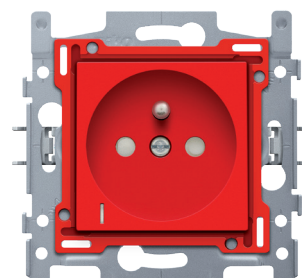

## Technische gegevens

Stopcontact met spanningsaanduiding, penaarde en beschermingsafsluiters, inbouwdiepte 28,5 mm, sokkel en afwerkingsset, schroefklemmen, red.

- Kleur: Het sokkeldeksel van het stopcontact en de centraalplaat zijn in de massa rood (bij benadering RAL 3001) gekleurd en zorgt ervoor dat na het verwijderen van de centraalplaat de functie van het stopcontact steeds duidelijk blijft. Dit is van toepassing op plaatsen waar er veel verschillende kringen zijn met een welbepaalde functie bv. noodstroomvoorziening voor ziekenhuizen. De centraalplaat is vervaardigd uit vormvaste polycarbonaat
- Bevestigingswijze
  - met klauwen die opgedraaid worden d.m.v. schroeven met een sleufkop (sleuf 0,8 x 5 mm), voor bevestiging in inbouwdoos met grijpvlakken
  - ingrijpdiepte klauwen: 31 mm
  - klauwen keren volledig terug bij het losschroeven
- Opzetboord: 4 rechthoekige openingen (7 x 2,5 mm) die, als de inbouwdoos uit het pleisterwerk steekt, een speling tussen 1 à 1,2 mm kunnen opvangen, zodat de afdekplaat alsnog perfect tegen de muur kan aansluiten
- Draadaansluiting
  - de contactbussen zijn uitgerust met kooiklemmen met onverliesbare schroeven met een gemengde schroefkop (Pz2 of sleuf 1 x 5,5 mm)
  - elke schroef heeft een schroevendraaiergeleiding die voorkomt dat de schroevendraaier van de schroefkop glijdt
- Ontmantelingslengte
  - 14 mm ontmantelingslengte
  - onuitwisbare aanduiding achterzijde: ontmantelingslengte
- Verlichtingselement
  - links onderaan voorzien van een staande, rechthoekige, doorschijnende lens (1 x 5mm) om de groene led van de module voor spanningsaanduiding zichtbaar te maken
  - gezien vanuit frontaanzicht van de sokkel wordt de module voor spanningsaanduiding langs de achterzijde, met de LED in de linkerbenedenhoek, op de sokkel geklikt. Tijdens het vastklikken van de spanningsaanduidingsmodule op de achterzijde van de sokkel is de spanningsaanduiding onmiddellijk aangesloten
  - de module voor spanningsaanduiding met groene led is vervaardigd uit een polyamide behuizing
  - het groene licht wordt voortgebracht door een LED met een zeer gering vermogen (0,25W). Zij is schokbestendig en dissipeert geen warmte. De LED heeft een levensduur van min. 50.000 branduren