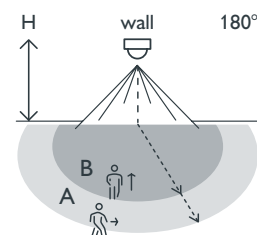

Detectiebereik

H	A Across	B Towards
0.8 m	7 m	2.4 m
1 m	8 m	3 m
1.2 m	9 m	4 m

230 V

master/
secundair

8 m vanaf
een hoogte
van 1 m

0.8 – 1.2 m

inbouwdoos

niko