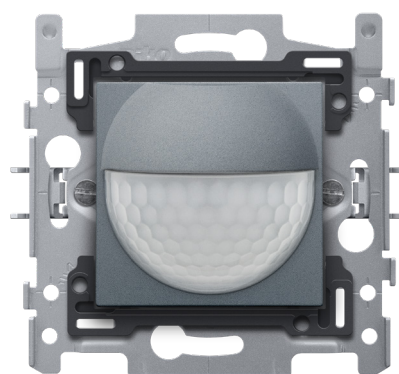

Bewegingsmelder, 230 V, 8 m, 180°, wanddetector, voor inbouwdoos, blue grey coated

220-78010

4 jaar
garantie

Met deze geïntegreerde binnenbewegingsmelder met schakelcontact 10 A, 230 V, heb je een waarnemingshoek van 180° horizontaal en 60° verticaal waarin elke beweging gedetecteerd wordt. Bij een detectie van een beweging worden zoals je wenst vooraf bepaalde lichten geactiveerd.

Afwerkingskleur: blue grey coated

Bijpassende secundaire detectoren: XXXX-78010

Dit artikel wordt beschermd door ten minste één octrooi (aanvraag). Zie www.niko.eu/innovation voor meer informatie over octrooien.

- Duurzaam
- Compact
- Eenvoudige installatie
- Discreet
- De bewegingsmelder kan als master of secundaire melder worden gebruikt.

Bewegingsmelder voor residentieel gebruik in kleinere ruimten, toiletten, bergingen, kelders...

- De verlichting blijft aangeschakeld zolang de melder beweging detecteert.
- De geïntegreerde timer wordt gebruikt om de gewenste uitschakelvertraging in te stellen. Zo blijft de verlichting gedurende de ingestelde vertragingstijd aangeschakeld nadat de laatste beweging gedetecteerd is.
- De verlichting kan gedurende vier uur worden aangeschakeld door op de knop bovenaan op de sensor te drukken. Je kunt ook een externe drukknop of schakelaar aansluiten op deze bewegingsmelder als je de lichtkring manueel moet kunnen bedienen.
- Past in elke Niko afdekplaat.