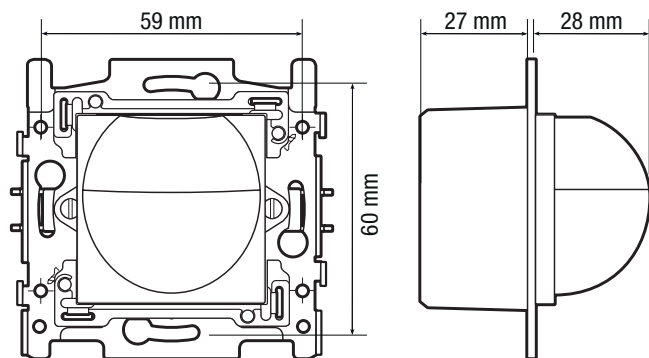

Detectiebereik

H	A Across	B Towards
0.8 m	7 m	2.4 m
1 m	8 m	3 m
1.2 m	9 m	4 m

230 V

master/
secundair

8 m vanaf
een hoogte
van 1 m

0.8 – 1.2 m

inbouwdoos

niko

Technische gegevens

Artikelnummer	220-78010
Voedingsspanning	230 Vac \pm 10 %, 50 Hz
Detector output	230 V (ON/OFF)
Maximale nominale waarde vermogenschakelaar	10 A (beperkt door nationale regelgeving voor installaties)
Maximale belasting gloei- en halogeenlampen ($\cos\phi = 1$)	2300 W
Maximale belasting fluorescentielampen ($\cos\phi \geq 0,5$)	1380 VA
Maximale belasting ledlampen 230 V	230 W
Bereik lichtintensiteit	10 lux – 1000 lux
Omgevingstemperatuur	-5 – +45 °C
Uitschakelvertraging	1 min – 30 min
Detectiebereik (PIR)	8 m vanop een hoogte van 1 m
Omgevingstemperatuur	-5 – +45 °C
Montage	inbouwdoos
Montagehoogte	0,8 – 1,2 m
Minimale inbouwdiepte	40 mm
Kleur	blue grey gelakt (bij benadering NCS S 8005 - R80B, RAL 240 30 05)
Afmetingen (HxBxD)	71 x 73 mm
Draadcapaciteit	1 x 2,5 mm ²
Beschermingsgraad	IP20
Beschermingsgraad	IP40 voor de samenstelling van een mechanisme en afdekplaat
Markering	CE

Afmetingen

Aansluitschema