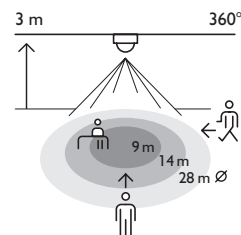

Swiss Garde 360 Präsenz KNX®/KLR, 30 m, rund, weiß

25036

4 Jahre
Garantie

Master/Sekundär-Präsenzmelder mit erhöhter Reichweite für den universellen Einsatz dank vielseitigem Zubehör. Konstantlichtregelung für 2 Zonen, 1 sekundäre Zone (ON/OFF), HLK, Helligkeitsschwelle und Nachlaufzeit im Betrieb veränderbar, Standby-Licht, Voll- und Halbautomatikmodus.

Erfassungsbereich

Höhe	Person	Person	Person
2 m	5 m	10 m	20 m
3 m	7 m	13 m	26 m
4 m	9 m	14 m	28 m
5 m	10 m	15 m	30 m
6 m	10 m	15 m	30 m
7 m	10 m	15 m	30 m
8 m	10 m	15 m	30 m

KNX®

Master/
Sekundär

360°

ø 26 m bei
einer Höhe
von 3 m

2 – 8 m

Unterputzdose

niko

Technische Daten

Artikelnummer	25036
Kompatible Sekundär-Melder	25036
Eingangsspannung	30 Vdc KNX® bus
Detektorausgang	KNX®
Maximale Stromaufnahme	0.3 W
Maximale Stromaufnahme	10 mA
Lichtstärkebereich	10 lux – 2000 lux
Anzahl der Kanäle	2 Kanäle
Ausschaltverzögerung	1 s – 24 min
Erfassungswinkel	360°
Erfassungsbereich (PIR)	Ø 26 m bei einer Höhe von 3 m
Umgebungstemperatur	-20 – +40 °C
Montage	Unterputzdose
Montagehöhe	2 – 8 m
Abmessungen (HxBxT)	105 x 105 x 57 mm
Schutzart	IP20
Stoßfestigkeit	IK02
Einstellungen ändern	ETS-Software
Kennzeichnung	CE

Abmessungen

Anschlussplan