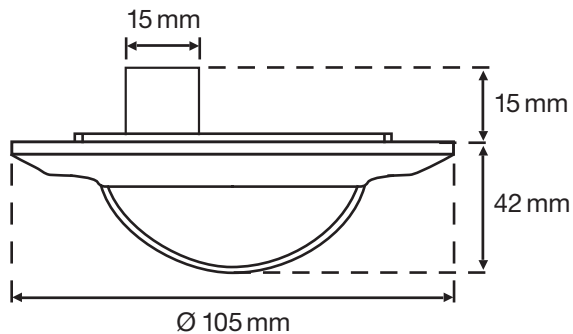

Erfassungsbereich

Höhe	Person	Person	Person
2 m	5 m	10 m	20 m
3 m	7 m	13 m	26 m
4 m	9 m	14 m	28 m
5 m	10 m	15 m	30 m
6 m	10 m	15 m	30 m
7 m	10 m	15 m	30 m
8 m	10 m	15 m	30 m

KNX®

Master/
Sekundär

360°

ø 26 m bei
einer Höhe
von 3 m

2 – 8 m

Unterputzdose

niko

Technische Daten

Artikelnummer	25036
Kompatible Sekundär-Melder	25036
Eingangsspannung	30 Vdc KNX® bus
Detektorausgang	KNX®
Maximale Stromaufnahme	0.3 W
Maximale Stromaufnahme	10 mA
Lichtstärkebereich	10 lux – 2000 lux
Anzahl der Kanäle	2 Kanäle
Ausschaltverzögerung	1 s – 24 min
Erfassungswinkel	360°
Erfassungsbereich (PIR)	Ø 26 m bei einer Höhe von 3 m
Umgebungstemperatur	-20 – +40 °C
Montage	Unterputzdose
Montagehöhe	2 – 8 m
Abmessungen (HxBxT)	105 x 105 x 57 mm
Schutzart	IP20
Stoßfestigkeit	IK02
Einstellungen ändern	ETS-Software
Kennzeichnung	CE

Abmessungen

Anschlussplan