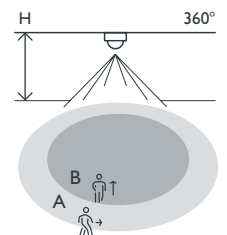

- Ideal für Lagerhallen, Tiefgaragen, Kellerräume und Treppenhäuser
- Mit IP55 Schutzart auch für Außenanwendungen geeignet.
- Grosser Anschlussraum für die Montage

Erfassungsbereich

H	A Across	B Towards
2 m	∅ 20 m	∅ 10 m
3 m	∅ 26 m	∅ 13 m
4 m	∅ 28 m	∅ 14 m
5 m	∅ 30 m	∅ 15 m
6 m	∅ 30 m	∅ 15 m
7 m	∅ 30 m	∅ 15 m
8 m	∅ 30 m	∅ 15 m

230 V

stand-alone

360°

∅ 26 m bei
einer Höhe
von 3 m

2 – 8 m

Aufputz

niko

25050 - 24-04-2024

Technische Daten

Artikelnummer	25050
Eingangsspannung	230 Vac \pm 10 %, 50 Hz
Detektorausgang	230 V (ON/OFF)
Maximaler MCB-Wert	10 A (durch nationale Installationsvorschriften begrenzt)
Relaiskontakt	Schließer (max. 10 A)
Maximale Last Glühlampen und Halogenlampen ($\cos\phi = 1$)	2300 W
Maximale Last Energiesparlampen (CFLi)	350 W
Maximale Last LED-Lampen	350 W
Lichtstärkebereich	5 lux – 2000 lux
Anzahl der Kanäle	1 Kanal
Ausschaltverzögerung	pulse, 10 s – 20 min
Erfassungswinkel	360°
Erfassungsbereich (PIR)	\varnothing 26 m bei einer Höhe von 3 m
Umgebungstemperatur	-20 – +55 °C
Montage	Aufputz
Montagehöhe	2 – 8 m
Abmessungen sichtbarer Teil (HxBxT)	125 x 125 x 75 mm
Abmessungen (HxBxT)	125 x 125 x 75 mm
Schutzart	IP55
Kennzeichnung	CE