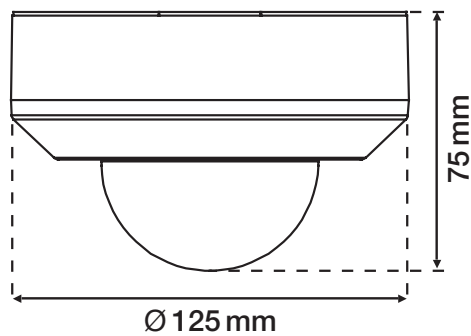

Technische Daten

Artikelnummer	25050
Eingangsspannung	230 Vac $\pm$ 10 %, 50 Hz
Detektorausgang	230 V (ON/OFF)
Maximaler MCB-Wert	10 A (durch nationale Installationsvorschriften begrenzt)
Relaiskontakt	Schließer (max. 10 A)
Maximale Last Glühlampen und Halogenlampen ($\cos\phi = 1$)	2300 W
Maximale Last Energiesparlampen (CFLi)	350 W
Maximale Last LED-Lampen	350 W
Lichtstärkebereich	5 lux – 2000 lux
Anzahl der Kanäle	1 Kanal
Ausschaltverzögerung	pulse, 10 s – 20 min
Erfassungswinkel	360°
Erfassungsbereich (PIR)	$\varnothing$ 26 m bei einer Höhe von 3 m
Umgebungstemperatur	-20 – +55 °C
Montage	Aufputz
Montagehöhe	2 – 8 m
Abmessungen sichtbarer Teil (HxBxT)	125 x 125 x 75 mm
Abmessungen (HxBxT)	125 x 125 x 75 mm
Schutzart	IP55
Kennzeichnung	CE

Zubehör

350-41936	Universal-Fernbedienung für Smartphone
25323	Universal RC mit Luxmeter
25320	P-IR-Handsender
25310	Mini-IR Handsender
3331	Schutzgitter, weiß

Abmessungen