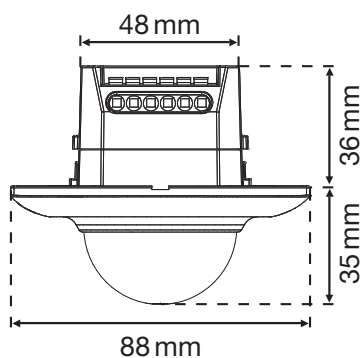

Erfassungsbereich

H	A	B	C
↓	Across	Towards	Presence
2 m	∅ 10 m	∅ 5 m	∅ 4 m
2.5 m	∅ 12 m	∅ 6 m	∅ 5 m
3 m	∅ 14 m	∅ 7 m	∅ 6 m
3.5 m	∅ 16 m	∅ 8 m	∅ 7 m
4 m	∅ 16 m	∅ 8 m	∅ 8 m
5 m	∅ 16 m	∅ 8 m	∅ 8 m
6 m	∅ 16 m	∅ 8 m	∅ 8 m

230 V

Master

360°

∅ 14 m bei
einer Höhe
von 3 m

2 – 6 m

Unterputzdose

niko

Technische Daten

Artikelnummer	25456
Kompatible Sekundär-Melder	25458, 25459, 25464, 25469
Eingangsspannung	230 Vac \pm 10 %, 50 Hz
Detektorausgang	230 V (ON/OFF)
Maximaler MCB-Wert	10 A (durch nationale Installationsvorschriften begrenzt)
Relaiskontakt	Schließer (max. 8,7 A)
Maximale Last Glühlampen und Halogenlampen ($\cos\varphi = 1$)	2000 W
Maximale Last Energiesparlampen (CFLi)	300 W
Maximale Last LED-Lampen	300 W
Lichtstärkebereich	5 lux – 2000 lux
Anzahl der Kanäle	1 Kanal
Ausschaltverzögerung	pulse, 10 s – 20 min
Erfassungswinkel	360°
Erfassungsbereich (PIR)	\varnothing 14 m bei einer Höhe von 3 m
Umgebungstemperatur	-20 – +45 °C
Montage	Unterputzdose
Montagehöhe	2 – 6 m
Bohrdurchmesser	48 mm
Abmessungen sichtbarer Teil (HxBxT)	88 x 88 x 35 mm
Abmessungen (HxBxT)	88 x 88 x 71 mm
Schutzart	IP20
Kennzeichnung	CE

Abmessungen

Anschlussplan

max. 1000VA $\cos \varphi = 0,5$