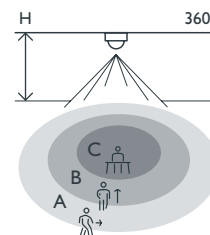

Erfassungsbereich

H ↓	A Across ↔	B Towards ↑	C Presence ⌂
2 m	∅ 10 m	∅ 5 m	∅ 4 m
2.5 m	∅ 12 m	∅ 6 m	∅ 5 m
3 m	∅ 14 m	∅ 7 m	∅ 6 m
3.5 m	∅ 16 m	∅ 8 m	∅ 7 m
4 m	∅ 16 m	∅ 8 m	∅ (8) m
5 m	∅ 16 m	∅ 8 m	∅ (8) m
6 m	∅ 16 m	∅ 8 m	∅ (8) m

230 V

Master

360°

∅ 14 m bei
einer Höhe
von 3 m

2 – 6 m

Unterputzdose

niko