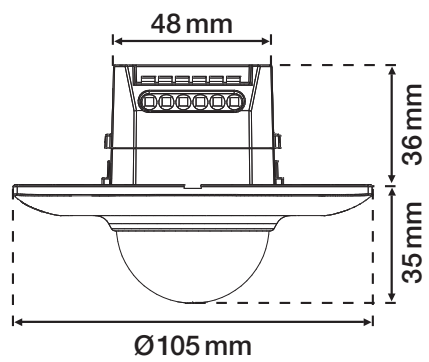

230 V

Master

360°

∅ 14 m bei
einer Höhe
von 3 m

2 – 6 m

Unterputzdose

niko

Technische Daten

Artikelnummer	25457
Kompatible Sekundär-Melder	25458, 25459, 25464, 25469
Eingangsspannung	230 Vac \pm 10 %, 50 Hz
Detektorausgang	230 V (ON/OFF)
Maximaler MCB-Wert	10 A (durch nationale Installationsvorschriften begrenzt)
Relaiskontakt	Schließer (max. 8,7 A)
Maximale Last Glühlampen und Halogenlampen ($\cos\phi = 1$)	2000 W
Maximale Last Energiesparlampen (CFLi)	300 W
Maximale Last LED-Lampen	300 W
Lichtstärkebereich	5 lux – 2000 lux
Anzahl der Kanäle	1 Kanal
Ausschaltverzögerung	pulse, 10 s – 20 min
Erfassungswinkel	360°
Erfassungsbereich (PIR)	\varnothing 14 m bei einer Höhe von 3 m
Umgebungstemperatur	-20 – +40 °C
Montage	Unterputzdose
Montagehöhe	2 – 6 m
Bohrdurchmesser	48 mm
Abmessungen sichtbarer Teil (HxBxT)	105 x 105 x 35 mm
Abmessungen (HxBxT)	105 x 105 x 71 mm
Schutzart	IP20
Kennzeichnung	CE

Abmessungen

Anschlussplan