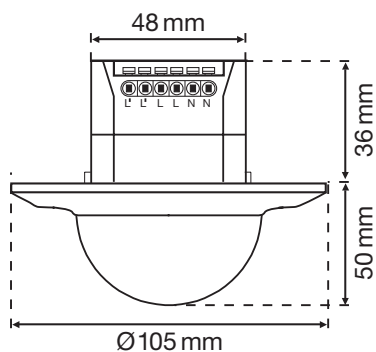

230 V

Master

360°

∅ 26 m bei  
einer Höhe  
von 3 m

2 – 8 m

Unterputzdose

**niko**

## Technische Daten

Artikelnummer	25467
Kompatible Sekundär-Melder	25458, 25459, 25464, 25469
Eingangsspannung	230 Vac $\pm$ 10 %, 50 Hz
Detektorausgang	230 V (ON/OFF)
Maximaler MCB-Wert	10 A (durch nationale Installationsvorschriften begrenzt)
Relaiskontakt	Schließer (max. 8,7 A)
Maximale Last Glühlampen und Halogenlampen ( $\cos\phi = 1$ )	2000 W
Maximale Last Energiesparlampen (CFLi)	300 W
Maximale Last LED-Lampen	300 W
Lichtstärkebereich	5 lux – 2000 lux
Anzahl der Kanäle	1 Kanal
Ausschaltverzögerung	pulse, 10 s – 20 min
Erfassungswinkel	360°
Erfassungsbereich (PIR)	$\varnothing$ 26 m bei einer Höhe von 3 m
Umgebungstemperatur	-20 – +40 °C
Montage	Unterputzdose
Montagehöhe	2 – 8 m
Bohrdurchmesser	48 mm
Abmessungen sichtbarer Teil (HxBxT)	105 x 105 x 50 mm
Abmessungen (HxBxT)	105 x 105 x 86 mm
Schutzart	IP20
Kennzeichnung	CE

## Abmessungen