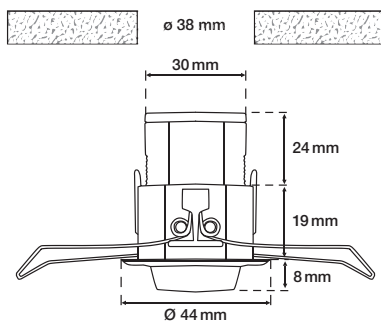

Erfassungsbereich

H	A Across	B Towards
2 m	4 x 5 m	2 x 2.5 m
3 m	5 x 6 m	2.5 x 3 m
4 m	6 x 8 m	3 x 5 m
5 m	7 x 10 m	3.5 x 5 m

H	A Across	B Towards
2.5 m	4 x 14 m	12 x 7 m
3 m	5 x 16 m	2.5 x 8 m

230 V

stand-alone

360°

ø 8 m bei
einer Höhe
von 4 m

2 – 5 m

Einbau

niko

Technische Daten

Artikelnummer	25476
Eingangsspannung	230 Vac \pm 10 %, 50 Hz
Detektorausgang	230 V (ON/OFF)
Maximale Stromaufnahme	0.7 W
Maximale Stromaufnahme	3.04 mA
Maximaler MCB-Wert	10 A (durch nationale Installationsvorschriften begrenzt)
Relaiskontakt	Schließer (max. 10 A)
Maximale Last Glühlampen und Halogenlampen ($\cos\phi = 1$)	2300 W
Maximale Last ($\cos\phi \geq 0,5$)	1150 VA
Maximale Last Energiesparlampen (CFLi)	350 W
Maximale Last LED-Lampen	350 W
Maximale Last LED-Treiber	350 VA
Maximale Last elektronischer Transformator	1150 VA
Lichtstärkebereich	5 lux – 2000 lux
Anzahl der Kanäle	1 Kanal
Ausschaltverzögerung	10 s – 20 min
Erfassungswinkel	360°
Erfassungsbereich (PIR)	\varnothing 8 m bei einer Höhe von 4 m
Umgebungstemperatur	-20 – +40 °C
Montage	Einbau
Montagehöhe	2 – 5 m
Bohrdurchmesser	38 mm
Abmessungen sichtbarer Teil (HxBxT)	44 x 44 x 8 mm
Abmessungen (HxBxT)	44 x 44 x 51 mm
Schutzart	IP54
Stoßfestigkeit	IK02
Einstellungen ändern	IR-Fernbedienung
Kennzeichnung	CE

Zubehör

25323	Universal RC mit Luxmeter
25320	P-IR-Handsender
25310	Mini-IR Handsender

Abmessungen

Anschlussplan