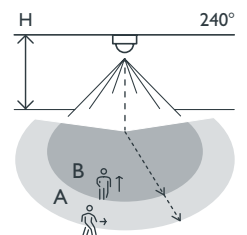

Farbausführung: weiß

- Mit intelligenter Kleintier-Erkennung (aktivierbar/deaktivierbar)
- Minimale Leistungsaufnahme < 0,25 W
- Als Wand- und Deckenmelder mit Unterkriechschutz und Vorhangfunktion
- Dreh- und neigbarer Sensorkopf

## Erfassungsbereich

H	A Across	B Towards
2 m	16 m	8 m
3 m	16 m	8 m
4 m	16 m	8 m
5 m	16 m	8 m

230 V

stand-alone

240°

16 m bei  
einer Höhe  
von 3 m

2 – 5 m

Aufputz

## Technische Daten

Artikelnummer	26560
Eingangsspannung	230 Vac $\pm$ 10 %, 50 Hz
Detektorausgang	230 V (ON/OFF)
Maximaler MCB-Wert	10 A (durch nationale Installationsvorschriften begrenzt)
Relaiskontakt	Schließer (max. 8,7 A), potentialfrei
Maximale Last Glühlampen und Halogenlampen ( $\cos\phi = 1$ )	2000 W
Maximale Last ( $\cos\phi \geq 0,5$ )	1000 VA
Maximale Last Energiesparlampen (CFLi)	300 W
Maximale Last LED-Lampen	300 W
Lichtstärkebereich	5 lux – 2000 lux
Anzahl der Kanäle	1 Kanal
Ausschaltverzögerung	pulse, 10 s – 20 min
Erfassungswinkel	240°
Erfassungsbereich (PIR)	16 m bei einer Höhe von 3 m
Umgebungstemperatur	-20 – +50 °C
Montage	Aufputz
Montagehöhe	2 – 5 m
Abmessungen sichtbarer Teil (HxBxT)	105 x 112 x 148 mm
Abmessungen (HxBxT)	112 x 105 x 148 mm
Schutzart	IP54
Kennzeichnung	CE