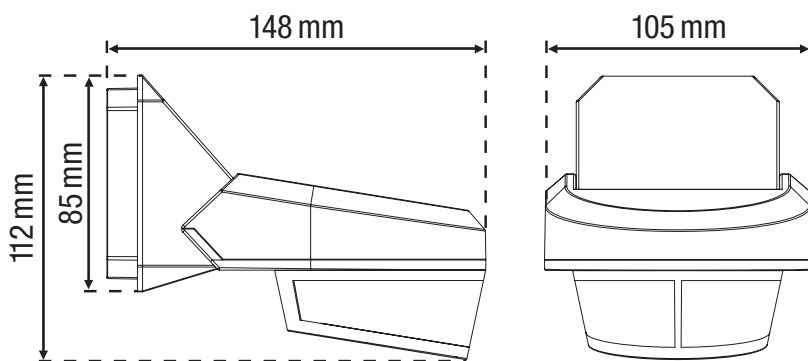

## Erfassungsbereich

H	A Across	B Towards
2 m	16 m	8 m
3 m	16 m	8 m
4 m	16 m	8 m
5 m	16 m	8 m

230 V

stand-alone

240°

16 m bei  
einer Höhe  
von 3 m

2 – 5 m

Aufputz

## Technische Daten

Artikelnummer	26560
Eingangsspannung	230 Vac $\pm$ 10 %, 50 Hz
Detektorausgang	230 V (ON/OFF)
Maximaler MCB-Wert	10 A (durch nationale Installationsvorschriften begrenzt)
Relaiskontakt	Schließer (max. 8,7 A), potentialfrei
Maximale Last Glühlampen und Halogenlampen ( $\cos\phi = 1$ )	2000 W
Maximale Last ( $\cos\phi \geq 0,5$ )	1000 VA
Maximale Last Energiesparlampen (CFLi)	300 W
Maximale Last LED-Lampen	300 W
Lichtstärkebereich	5 lux – 2000 lux
Anzahl der Kanäle	1 Kanal
Ausschaltverzögerung	pulse, 10 s – 20 min
Erfassungswinkel	240°
Erfassungsbereich (PIR)	16 m bei einer Höhe von 3 m
Umgebungstemperatur	-20 – +50 °C
Montage	Aufputz
Montagehöhe	2 – 5 m
Abmessungen sichtbarer Teil (HxBxT)	105 x 112 x 148 mm
Abmessungen (HxBxT)	112 x 105 x 148 mm
Schutzart	IP54
Kennzeichnung	CE

## Abmessungen