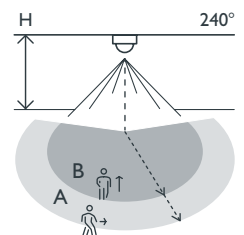

Farbausführung: schwarz

- Mit intelligenter Kleintier-Erkennung (aktivierbar/deaktivierbar)
- Minimale Leistungsaufnahme < 0,25 W
- Als Wand- und Deckenmelder mit Unterkriechschutz und Vorhangfunktion
- Dreh- und neigbarer Sensorkopf

Erfassungsbereich

H	A Across	B Towards
2 m	16 m	8 m
3 m	16 m	8 m
4 m	16 m	8 m
5 m	16 m	8 m

230 V

stand-alone

240°

16 m bei
einer Höhe
von 3 m

2 – 5 m

Aufputz

niko

26562 - 24-04-2024

Technische Daten

Artikelnummer	26562
Eingangsspannung	230 Vac \pm 10 %, 50 Hz
Detektorausgang	230 V (ON/OFF)
Maximaler MCB-Wert	10 A (durch nationale Installationsvorschriften begrenzt)
Relaiskontakt	Schließer (max. 8,7 A), potentialfrei
Maximale Last Glühlampen und Halogenlampen ($\cos\phi = 1$)	2000 W
Maximale Last ($\cos\phi \geq 0,5$)	1000 VA
Maximale Last Energiesparlampen (CFLi)	300 W
Maximale Last LED-Lampen	300 W
Lichtstärkebereich	5 lux – 2000 lux
Anzahl der Kanäle	1 Kanal
Ausschaltverzögerung	pulse, 10 s – 20 min
Erfassungswinkel	240°
Erfassungsbereich (PIR)	16 m bei einer Höhe von 3 m
Umgebungstemperatur	-20 – +50 °C
Montage	Aufputz
Montagehöhe	2 – 5 m
Abmessungen sichtbarer Teil (HxBxT)	105 x 112 x 148 mm
Abmessungen (HxBxT)	112 x 105 x 148 mm
Schutzart	IP54
Kennzeichnung	CE

Abmessungen

Anschlussplan