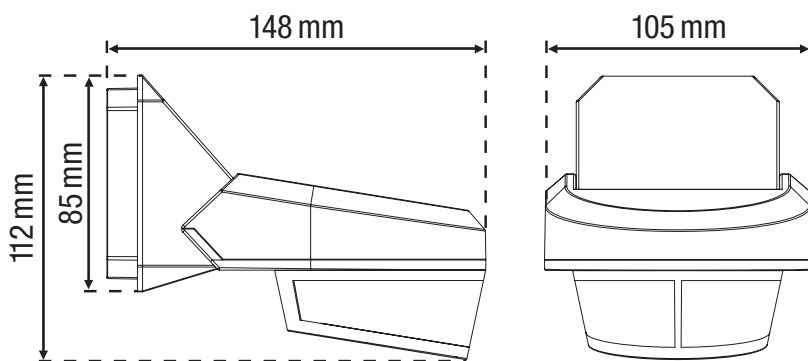

Erfassungsbereich

H	A Across	B Towards
2 m	16 m	8 m
3 m	16 m	8 m
4 m	16 m	8 m
5 m	16 m	8 m

230 V

stand-alone

240°

16 m bei
einer Höhe
von 3 m

2 – 5 m

Aufputz

niko

26562 - 24-04-2024

Technische Daten

Artikelnummer	26562
Eingangsspannung	230 Vac \pm 10 %, 50 Hz
Detektorausgang	230 V (ON/OFF)
Maximaler MCB-Wert	10 A (durch nationale Installationsvorschriften begrenzt)
Relaiskontakt	Schließer (max. 8,7 A), potentialfrei
Maximale Last Glühlampen und Halogenlampen ($\cos\phi = 1$)	2000 W
Maximale Last ($\cos\phi \geq 0,5$)	1000 VA
Maximale Last Energiesparlampen (CFLi)	300 W
Maximale Last LED-Lampen	300 W
Lichtstärkebereich	5 lux – 2000 lux
Anzahl der Kanäle	1 Kanal
Ausschaltverzögerung	pulse, 10 s – 20 min
Erfassungswinkel	240°
Erfassungsbereich (PIR)	16 m bei einer Höhe von 3 m
Umgebungstemperatur	-20 – +50 °C
Montage	Aufputz
Montagehöhe	2 – 5 m
Abmessungen sichtbarer Teil (HxBxT)	105 x 112 x 148 mm
Abmessungen (HxBxT)	112 x 105 x 148 mm
Schutzart	IP54
Kennzeichnung	CE

Abmessungen

Anschlussplan