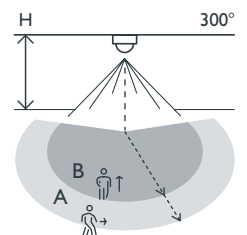

Farbausführung: weiß

- Mit intelligenter Kleintier-Erkennung (aktivierbar/deaktivierbar)
- Minimale Leistungsaufnahme < 0,25 W
- Als Wand- und Deckenmelder mit Unterkriechschutz und Vorhangfunktion
- Dreh- und neigbarer Sensorkopf
- 300° Erfassungsbereich für Außeneck-Montage, Ecksockel inkl.

Erfassungsbereich

H	A Across	B Towards
2 m	16 m	8 m
3 m	16 m	8 m
4 m	16 m	8 m
5 m	16 m	8 m

230 V

stand-alone

300°

16 m bei
einer Höhe
von 3 m

2 – 5 m

Aufputz

niko

26570 - 24-04-2024

Technische Daten

Artikelnummer	26570
Eingangsspannung	230 Vac \pm 10 %, 50 Hz
Detektorausgang	230 V (ON/OFF)
Maximaler MCB-Wert	10 A (durch nationale Installationsvorschriften begrenzt)
Relaiskontakt	Schließer (max. 8,7 A), potentialfrei
Maximale Last Glühlampen und Halogenlampen ($\cos\phi = 1$)	2000 W
Maximale Last ($\cos\phi \geq 0,5$)	1000 VA
Maximale Last Energiesparlampen (CFLi)	300 W
Maximale Last LED-Lampen	300 W
Lichtstärkebereich	5 lux – 2000 lux
Anzahl der Kanäle	1 Kanal
Ausschaltverzögerung	pulse, 10 s – 20 min
Erfassungswinkel	300°
Erfassungsbereich (PIR)	16 m bei einer Höhe von 3 m
Umgebungstemperatur	-20 – +50 °C
Montage	Aufputz
Montagehöhe	2 – 5 m
Abmessungen (HxBxT)	112 x 105 x 148 mm
Schutzart	IP54
Kennzeichnung	CE

Abmessungen

Anschlussplan