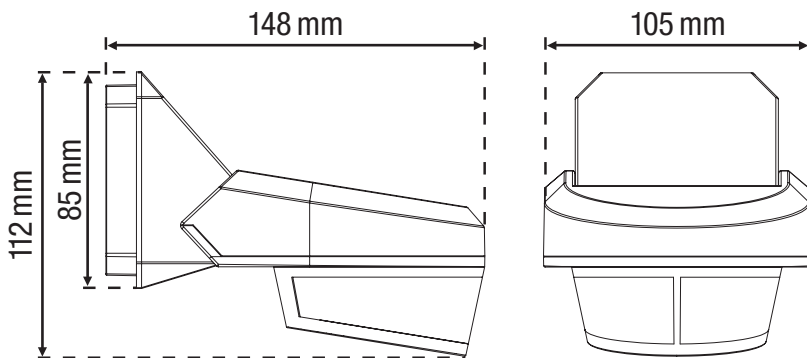

Farbausführung: weiß

- Mit intelligenter Kleintier-Erkennung (aktivierbar/deaktivierbar)
- Minimale Leistungsaufnahme < 0,25 W
- Als Wand- und Deckenmelder mit Unterkriechschutz und Vorhangfunktion
- Dreh- und neigbarer Sensorkopf
- 300° Erfassungsbereich für Außeneck-Montage, Ecksockel inkl.

Erfassungsbereich

H	A Across	B Towards
2 m	16 m	8 m
3 m	16 m	8 m
4 m	16 m	8 m
5 m	16 m	8 m

230 V

stand-alone

300°

16 m bei
einer Höhe
von 3 m

2 – 5 m

Aufputz

niko

26570 - 24-04-2024

Technische Daten

Artikelnummer	26570
Eingangsspannung	230 Vac \pm 10 %, 50 Hz
Detektorausgang	230 V (ON/OFF)
Maximaler MCB-Wert	10 A (durch nationale Installationsvorschriften begrenzt)
Relaiskontakt	Schließer (max. 8,7 A), potentialfrei
Maximale Last Glühlampen und Halogenlampen ($\cos\phi = 1$)	2000 W
Maximale Last ($\cos\phi \geq 0,5$)	1000 VA
Maximale Last Energiesparlampen (CFLi)	300 W
Maximale Last LED-Lampen	300 W
Lichtstärkebereich	5 lux – 2000 lux
Anzahl der Kanäle	1 Kanal
Ausschaltverzögerung	pulse, 10 s – 20 min
Erfassungswinkel	300°
Erfassungsbereich (PIR)	16 m bei einer Höhe von 3 m
Umgebungstemperatur	-20 – +50 °C
Montage	Aufputz
Montagehöhe	2 – 5 m
Abmessungen (HxBxT)	112 x 105 x 148 mm
Schutzart	IP54
Kennzeichnung	CE

Abmessungen

Anschlussplan