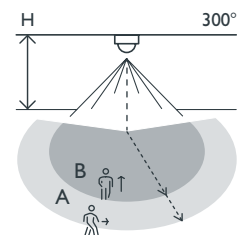

Farbausführung: schwarz

- Mit intelligenter Kleintier-Erkennung (aktivierbar/deaktivierbar)
- Minimale Leistungsaufnahme < 0,25 W
- Als Wand- und Deckenmelder mit Unterkriechschutz und Vorhangfunktion
- Dreh- und neigbarer Sensorkopf
- 300° Erfassungsbereich für Außeneck-Montage, Ecksockel inkl.

Erfassungsbereich

H	A Across	B Towards
2 m	16 m	8 m
3 m	16 m	8 m
4 m	16 m	8 m
5 m	16 m	8 m

230 V

stand-alone

300°

16 m bei
einer Höhe
von 3 m

2 – 5 m

Aufputz

niko

26572 - 24-04-2024

Technische Daten

Artikelnummer	26572
Eingangsspannung	230 Vac \pm 10 %, 50 Hz
Detektorausgang	230 V (ON/OFF)
Maximaler MCB-Wert	10 A (durch nationale Installationsvorschriften begrenzt)
Relaiskontakt	Schließer (max. 8,7 A), potentialfrei
Maximale Last Glühlampen und Halogenlampen ($\cos\phi = 1$)	2000 W
Maximale Last ($\cos\phi \geq 0,5$)	1000 VA
Maximale Last Energiesparlampen (CFLi)	300 W
Maximale Last LED-Lampen	300 W
Lichtstärkebereich	5 lux – 2000 lux
Anzahl der Kanäle	1 Kanal
Ausschaltverzögerung	pulse, 10 s – 20 min
Erfassungswinkel	300°
Erfassungsbereich (PIR)	16 m bei einer Höhe von 3 m
Umgebungstemperatur	-20 – +50 °C
Montage	Aufputz
Montagehöhe	2 – 5 m
Abmessungen sichtbarer Teil (HxBxT)	112 x 105 x 148 mm
Abmessungen (HxBxT)	105 x 112 x 148 mm
Schutzart	IP54
Kennzeichnung	CE

Abmessungen

Anschlussplan