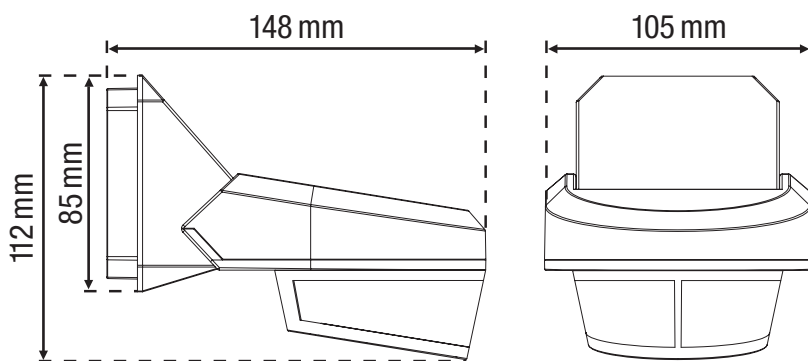

Farbausführung: schwarz

- Mit intelligenter Kleintier-Erkennung (aktivierbar/deaktivierbar)
- Minimale Leistungsaufnahme < 0,25 W
- Als Wand- und Deckenmelder mit Unterkriechschutz und Vorhangfunktion
- Dreh- und neigbarer Sensorkopf
- 300° Erfassungsbereich für Außeneck-Montage, Ecksockel inkl.

Erfassungsbereich

H	A Across	B Towards
2 m	16 m	8 m
3 m	16 m	8 m
4 m	16 m	8 m
5 m	16 m	8 m

230 V

stand-alone

300°

16 m bei
einer Höhe
von 3 m

2 – 5 m

Aufputz

niko

26572 - 24-04-2024

Technische Daten

Artikelnummer	26572
Eingangsspannung	230 Vac \pm 10 %, 50 Hz
Detektorausgang	230 V (ON/OFF)
Maximaler MCB-Wert	10 A (durch nationale Installationsvorschriften begrenzt)
Relaiskontakt	Schließer (max. 8,7 A), potentialfrei
Maximale Last Glühlampen und Halogenlampen ($\cos\phi = 1$)	2000 W
Maximale Last ($\cos\phi \geq 0,5$)	1000 VA
Maximale Last Energiesparlampen (CFLi)	300 W
Maximale Last LED-Lampen	300 W
Lichtstärkebereich	5 lux – 2000 lux
Anzahl der Kanäle	1 Kanal
Ausschaltverzögerung	pulse, 10 s – 20 min
Erfassungswinkel	300°
Erfassungsbereich (PIR)	16 m bei einer Höhe von 3 m
Umgebungstemperatur	-20 – +50 °C
Montage	Aufputz
Montagehöhe	2 – 5 m
Abmessungen sichtbarer Teil (HxBxT)	112 x 105 x 148 mm
Abmessungen (HxBxT)	105 x 112 x 148 mm
Schutzart	IP54
Kennzeichnung	CE

Abmessungen

Anschlussplan