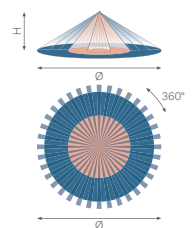

- Ideal, dank Kombination von PIR und Akustik Technologie für Toiletten, Umkleieräume etc.
- Grosser 20m Erfassungsbereich mit 3 PIR-Sensoren

Erfassungsbereich

Height (m)	Radius (m)
2.5 m	18 m
3 m	20 m
3.5 m	22 m
4 m	24 m

230 V

stand-alone

360°

ø 20 m bei einer Höhe von 3 m

2 – 4 m

Unterputzdose

niko

Technische Daten