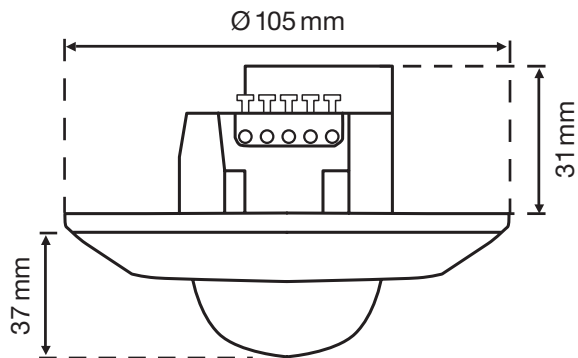

- Ideal, dank Kombination von PIR und Akustik Technologie für Toiletten, Umkleieräume etc.
- Grosser 20m Erfassungsbereich mit 3 PIR-Sensoren

Erfassungsbereich

Height (m)	Radius (m)
2.5 m	18 m
3 m	20 m
3.5 m	22 m
4 m	24 m

230 V

stand-alone

360°

ø 20 m bei einer Höhe von 3 m

2 – 4 m

Unterputzdose

niko

Technische Daten

Artikelnummer	3322
Eingangsspannung	230 Vac \pm 10 %, 50 Hz
Detektorausgang	230 V (ON/OFF)
Maximale Stromaufnahme	1 W
Maximale Stromaufnahme	4.35 mA
Maximaler MCB-Wert	10 A (durch nationale Installationsvorschriften begrenzt)
Relaiskontakt	Schließer (max. 4,35 A)
Maximale Last Glühlampen und Halogenlampen ($\cos\phi = 1$)	1000 W
Maximale Last ($\cos\phi \geq 0,5$)	250 VA
Maximale Last Energiesparlampen (CFLi)	100 W
Maximale Last LED-Lampen	100 W
Maximale Last LED-Treiber	100 VA
Maximale Last elektronischer Transformator	250 VA
Lichtstärkebereich	5 lux – 1000 lux
Anzahl der Kanäle	1 Kanal
Ausschaltverzögerung	30 s – 20 min
Erfassungswinkel	360°
Erfassungsbereich (PIR)	\varnothing 20 m bei einer Höhe von 3 m
Umgebungstemperatur	-20 – +40 °C
Montage	Unterputzdose
Montagehöhe	2 – 4 m
Abmessungen sichtbarer Teil (HxBxT)	105 x 105 x 37 mm
Abmessungen (HxBxT)	105 x 105 x 68 mm
Schutzart	IP20
Stoßfestigkeit	IK02
Einstellungen ändern	Potentiometer
Kennzeichnung	CE

Zubehör

3331 Schutzgitter, weiß

Abmessungen

Anschlussplan