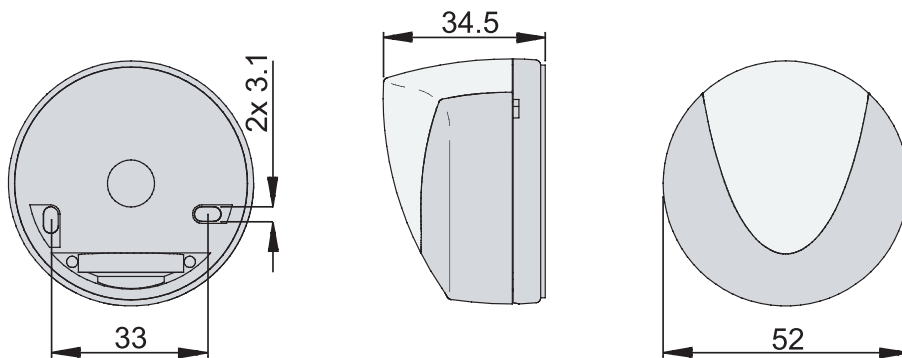

24V

en saillie

niko

Données techniques

Numéro d'article	350-10012
Tension d'alimentation	24 Vdc \pm 10 %
Sortie du détecteur	0-10 V
Plage d'intensité lumineuse	3 lux – 60000 lux
Nombre de canaux	1 canal
Température d'ambiance	-40 – +50 °C
Montage	en saillie
Dimensions (HxLxP)	52 x 52 x 34.5 mm
Degré de protection	IP54
Marquage	CE

Dimensions

Schéma de câblage