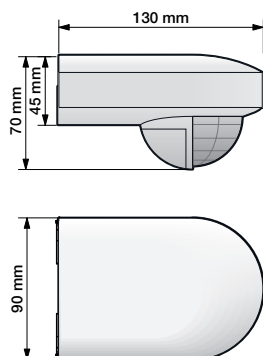

## Detectiebereik

H	A Across	B Towards
2 m	11 m	5.5 m
2.5 m	14 m	7 m
3 m	16 m	8 m

230 V

stand-alone

180°

16 m vanop  
een hoogte  
van 3 m

2 – 3 m

opbouw

## Technische gegevens

Artikelnummer	350-20050
Voedingsspanning	230 Vac $\pm$ 10 %, 50 Hz
Detector output	230 V (ON/OFF)
Maximale nominale waarde vermogenschakelaar	10 A (beperkt door nationale regelgeving voor installaties)
Relaiscontact	N.O. (max. 10 A)
Maximale belasting gloei- en halogeenlampen ( $\cos\phi = 1$ )	2300 W
Maximale belasting spaarlampen (CFLi)	350 W
Maximale belasting ledlampen 230 V	350 W
Maximale capacatieve belasting	140 $\mu$ F
Maximale inschakelstroom	165 A/20 ms – 800 A/200 $\mu$ s
Bereik lichtintensiteit	5 lux – $\infty$
Aantal kanalen	1 kanaal
Uitschakelvertraging	8 s – 30 min
Detectiehoek	180°
Detectiebereik (PIR)	16 m vanop een hoogte van 3 m
Omgevingstemperatuur	-20 – +45 °C
Montage	opbouw
Montagehoogte	2 – 3 m
Afmetingen (HxBxD)	70 x 90 x 130 mm
Beschermingsgraad	IP54
Markering	CE

## Afmetingen