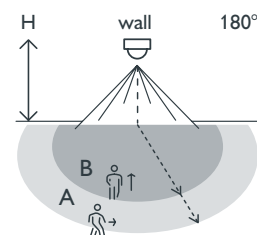

Detectiebereik

H	A Across	B Towards
2 m	11 m	5.5 m
2.5 m	14 m	7 m
3 m	16 m	8 m

230 V

stand-alone

180°

16 m vanop
een hoogte
van 3 m

2 – 3 m

opbouw

niko