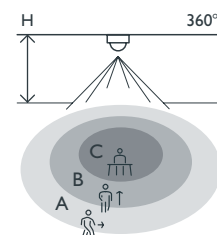

Detectiebereik

H	A Across	B Towards	C Presence
2 m	∅ 6 m	∅ 3 m	∅ 2 m
2.5 m	∅ 8 m	∅ 3.7 m	∅ 2.5 m
3 m	∅ 9.5 m	∅ 4.5 m	∅ 3 m