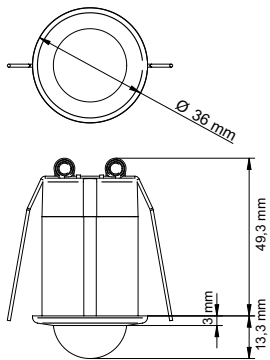

Technische gegevens

Artikelnummer	350-20085
Voedingsspanning	230 Vac $\pm$ 10 %, 50 Hz
Detector output	230 V (ON/OFF)
Maximale nominale waarde vermogenschakelaar	10 A (beperkt door nationale regelgeving voor installaties)
Relaiscontact	N.O. (max. 10 A)
Maximale belasting gloei- en halogeenlampen ($\cos\phi = 1$)	2300 W
Maximale belasting spaarlampen (CFLi)	350 W
Maximale belasting ledlampen 230 V	350 W
Maximale capacatieve belasting	140 μF
Maximale inschakelstroom	165 A/20 ms – 800 A/200 μs
Bereik lichtintensiteit	20 lux – 1000 lux
Aantal kanalen	1 kanaal
Uitschakelvertraging	2 min – 1 h
Detectiehoek	360°
Detectiebereik (PIR)	$\varnothing$ 9,5 m vanop een hoogte van 3 m
Omgevingstemperatuur	-5 – +50 °C
Montage	inbouw
Montagehoogte	2 – 3 m
Boordiameter	30 mm
Afmetingen zichtbaar (HxBxD)	36 x 36 x 13.3 mm
Afmetingen (HxBxD)	36 x 36 x 62.6 mm
Beschermingsgraad	IP65
Markering	CE

Toebehoren

350-41936	Universele afstandsbediening voor smartphone
350-20090	IR-afstandsbediening

Afmetingen