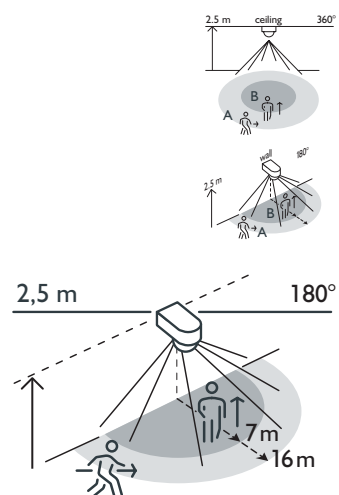

Détecteur de mouvement, KNX®, 5 canaux, 32 m, IP55, pour montage en saillie, couleur blanc

350-213001

4 ans de garantie

Le détecteur de mouvement extérieur à cinq canaux convient aux systèmes KNX®. Il peut être monté en surface sur les murs ou au plafond et est facile à installer grâce aux bornes à connexion rapide. Le détecteur peut également être utilisé à l'intérieur. Conforme à la directive européenne EN 60669-2-1 pour la CEM et la sécurité.

Couleur de finition: blanc.

- Détecteur de mouvement KNX pour l'extérieur
- Convient également pour les fonctionnalités de commande crépusculaire à l'intérieur, HVAC et alarme.
- Montage au plafond ou mural
- Étrier de montage d'angle (disponible comme accessoire)
- Montage simple grâce aux bornes à connexion rapide
- Tête de capteur réglable - droite/gauche 90°, haut 90°, bas 40°
- Deux zones de sensibilité : avant et inférieure
- L'algorithme par impulsion empêche les faux déclenchements causés par les arbres ou d'autres objets
- Configuration maître/secondaire ou autonome
- 2 canaux pour On/Off ou variation
- 2 canaux pour HVAC
- 1 canal pour l'alarme
- Deux niveaux de lumière distincts (niveau d'éclairage d'orientation et niveau de lumière normal)
- Mise en service par logiciel ETS ou télécommande IR (disponibles séparément)

Portée de détection

H ceiling	A Across	B Towards
2.5 m	∅ 32 m	∅ 14 m

H wall	A Across	B Towards
2.5 m	16 m	7 m

niko

Données techniques

Numéro d'article	350-213001
Tension d'alimentation	30 Vdc par le bus KNX®
Sortie du détecteur	KNX®
Consommation électrique maximale	10 mA
Plage d'intensité lumineuse	5 lux – 2000 lux, ∞
Nombre de canaux	5 canaux
Temporisation de déconnexion	5 s – 1 h, ∞
Angle de détection	360°
Portée de détection (PIR)	∅ 32 m posé à 2,5 m de hauteur
Température d'ambiance	-20 – +50 °C
Montage	en saillie
Hauteur de montage	2 – 3 m
Couleur	blanc (par approximation RAL 9010)
Dimensions (HxLxP)	84 x 90 x 150 mm
Degré de protection	IP55
Marquage	CE