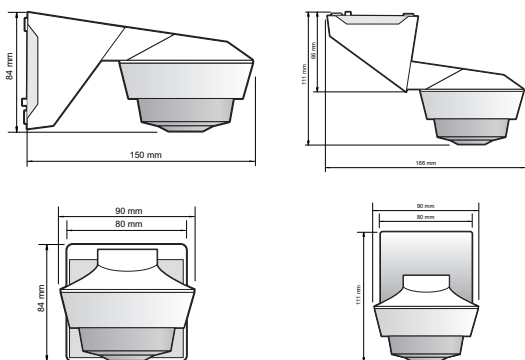

Détecteur de mouvement, KNX®, 5 canaux, 32 m, IP55, pour montage en saillie, couleur blanc

350-213001

4 ans de garantie

Le détecteur de mouvement extérieur à cinq canaux convient aux systèmes KNX®. Il peut être monté en surface sur les murs ou au plafond et est facile à installer grâce aux bornes à connexion rapide. Le détecteur peut également être utilisé à l'intérieur. Conforme à la directive européenne EN 60669-2-1 pour la CEM et la sécurité.

Portée de détection

H ceiling	A Across	B Towards
2.5 m	∅ 32 m	∅ 14 m

H wall	A Across	B Towards
2.5 m	16 m	7 m

niko

Données techniques

Numéro d'article	350-213001
Tension d'alimentation	30 Vdc par le bus KNX®
Sortie du détecteur	KNX®
Consommation électrique maximale	10 mA
Plage d'intensité lumineuse	5 lux – 2000 lux, ∞
Nombre de canaux	5 canaux
Temporisation de déconnexion	5 s – 1 h, ∞
Angle de détection	360°
Portée de détection (PIR)	∅ 32 m posé à 2,5 m de hauteur
Température d'ambiance	-20 – +50 °C
Montage	en saillie
Hauteur de montage	2 – 3 m
Couleur	blanc (par approximation RAL 9010)
Dimensions (HxLxP)	84 x 90 x 150 mm
Degré de protection	IP55
Marquage	CE

Accessoires

350-999908	Télécommande IR pour installateurs
350-993991	Etrier de montage pour des coins, couleur blanc

Dimensions

Schéma de câblage