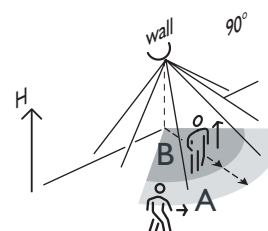

Detectiebereik

H	A Across	B Towards
2 m	15 m	7.5 m

24V

90°

15 m vanaf
een hoogte
van 2 m

2 m

opbouw

niko