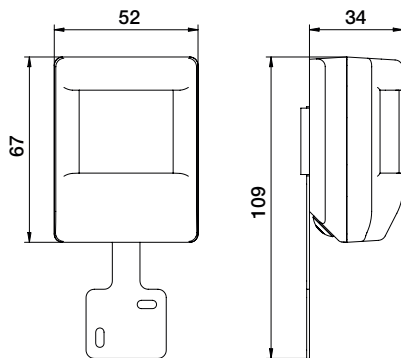

Technische gegevens

Artikelnummer	350-30010
Voedingsspanning	24 Vdc $\pm$ 10 %
Detector output	24 V (ON/OFF)
Bereik lichtintensiteit	3 lux – 300 lux
Aantal kanalen	1 kanaal
Detectiehoek	90°
Detectiebereik (PIR)	15 m vanop een hoogte van 2 m
Omgevingstemperatuur	-20 – +50 °C
Montage	opbouw
Montagehoogte	2 m
Afmetingen (HxBxD)	67 x 52 x 34 mm
Beschermingsgraad	IP20
Markering	CE

Toebehoren

390-20010	Beschermkap IP54 voor bewegingsmelder
390-20000	Beschermkap vandaalbestendige muurmontage

Afmetingen