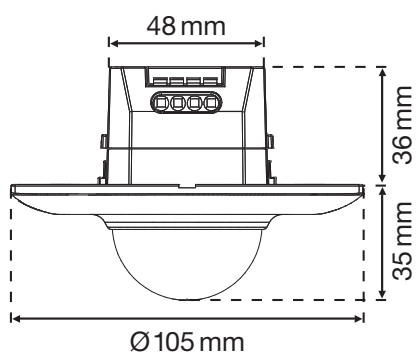

## Portée de détection

| H     | A<br>Across | B<br>Towards | C<br>Presence |
|-------|-------------|--------------|---------------|
| 2 m   | ∅ 10 m      | ∅ 5 m        | ∅ 4 m         |
| 2.5 m | ∅ 12 m      | ∅ 6 m        | ∅ 5 m         |
| 3 m   | ∅ 14 m      | ∅ 7 m        | ∅ 6 m         |
| 3.5 m | ∅ 16 m      | ∅ 8 m        | ∅ 7 m         |
| 4 m   | ∅ 16 m      | ∅ 8 m        | ∅ (8) m       |
| 5 m   | ∅ 16 m      | ∅ 8 m        | ∅ (8) m       |
| 6 m   | ∅ 16 m      | ∅ 8 m        | ∅ (8) m       |

230 V

secondaire

360°

∅ 14 m posé  
à 3 m de  
hauteur

2 – 6 m

boîte  
d'encastrement

**niko**

## Données techniques

|  |   |
|--|---|
| Numéro d'article                         | 351-25459   |
| Détecteurs maîtres compatibles           | 351-25451, 351-25457, 351-25463, 351-25467, 351-25475, 351-26001, 351-26002, 351-26003, 351-26004 |
| Tension d'alimentation                   | 230 Vac $\pm$ 10 %, 50 Hz   |
| Sortie du détecteur                      | 230 V (ON/OFF)  |
| Calibre maximum du disjoncteur miniature | 10 A (limité par les règles nationales en matière d'installation)                                 |
| Angle de détection                       | 360°  |
| Portée de détection (PIR)                | $\varnothing$ 14 m posé à 3 m de hauteur  |
| Température d'ambiance                   | -20 – +40 °C  |
| Montage                                  | boîte d'encastrement  |
| Hauteur de montage                       | 2 – 6 m   |
| Diamètre de foret                        | 48 mm   |
| Dimensions visibles (HxLxP)              | 105 x 105 x 35 mm   |
| Dimensions (HxLxP)                       | 105 x 105 x 71 mm   |
| Degré de protection                      | IP20  |
| Marquage                                 | CE  |

## Dimensions