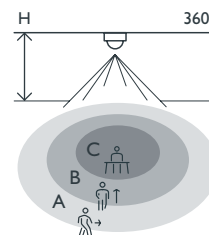

Détecteur de présence, 230 V, secondaire, 26 m, rond, pour boîte d'encastrement, couleur blanc

351-25469

4 ans de garantie

Le détecteur de présence ou d'absence à encastrer dans un plafond convient pour allumer et éteindre l'éclairage intérieur. Allumé/éteint automatiquement (détecteur de présence) ou allumé manuellement/éteint automatiquement (détecteur d'absence). La zone de détection peut être scindée à l'aide d'un masque d'obturation adaptable. À utiliser exclusivement en combinaison avec un maître.

Détecteur de présence pour de grandes salles de réunions, réfectoires, ...

Portée de détection

H	A Across	B Towards	C Presence
2 m	∅ 20 m	∅ 10 m	∅ 5 m
3 m	∅ 26 m	∅ 13 m	∅ 7 m
4 m	∅ 28 m	∅ 14 m	∅ 9 m
5 m	∅ 30 m	∅ 15 m	∅ 10 m
6 m	∅ 30 m	∅ 15 m	∅ 10 m
7 m	∅ 30 m	∅ 15 m	∅ 10 m
8 m	∅ 30 m	∅ 15 m	∅ 10 m