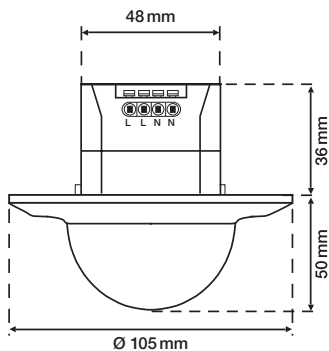

230 V

secondaire

360°

∅ 26 m posé
à 3 m de
hauteur

2 – 8 m

boîte
d'encastrement

niko

Données techniques

Numéro d'article	351-25469
Détecteurs maîtres compatibles	351-25451, 351-25457, 351-25463, 351-25467, 351-25475, 351-26001, 351-26002, 351-26003, 351-26004
Tension d'alimentation	230 Vac \pm 10 %, 50 Hz
Sortie du détecteur	230 V (ON/OFF)
Calibre maximum du disjoncteur miniature	10 A (limité par les règles nationales en matière d'installation)
Angle de détection	360°
Portée de détection (PIR)	\varnothing 26 m posé à 3 m de hauteur
Température d'ambiance	-20 – +40 °C
Montage	boîte d'encastrement
Hauteur de montage	2 – 8 m
Diamètre de foret	48 mm
Dimensions visibles (HxLxP)	105 x 105 x 50 mm
Dimensions (HxLxP)	105 x 105 x 86 mm
Degré de protection	IP20
Marquage	CE

Dimensions

Schéma de câblage