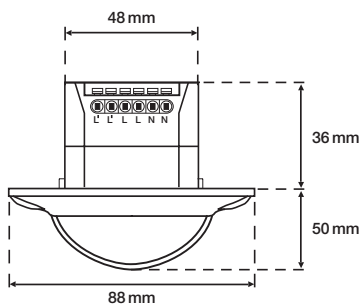

DALI

maître

360°

∅ 30 m posé
à 8 m de
hauteur

2 - 8 m

boîte
d'encastrement

niko

Données techniques

Numéro d'article	351-26001
Détecteurs secondaires compatibles	351-25459, 351-25469
Tension d'alimentation	230 Vac \pm 10 %, 50 Hz
Sortie du détecteur	DALI Broadcast
Calibre maximum du disjoncteur miniature	10 A (limité par les règles nationales en matière d'installation)
Plage d'intensité lumineuse	5 lux – 2000 lux
Nombre maximal de zones de variation	1
Temporisation de déconnexion	pulse, 10 s – 20 min
Angle de détection	360°
Portée de détection (PIR)	\varnothing 30 m posé à 8 m de hauteur
Température d'ambiance	0 – 45 °C
Montage	boîte d'encastrement
Hauteur de montage	2 – 8 m
Dimensions visibles (HxLxP)	88 x 88 x 50 mm
Dimensions (HxLxP)	88 x 88 x 86 mm
Degré de protection	IP20
Marquage	CE

Accessoires

351-25351	Télécommande IR pour installateurs
25411	Boîte d'encastrement avec griffes à ressort pour les détecteurs de plafond Swiss Guard

Dimensions

Schéma de câblage