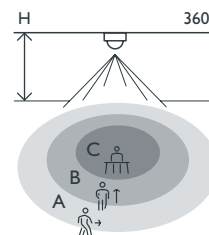

Détecteur de présence, DALI, maître, 30 m, carré, pour boîte d'encastrement, couleur blanc

351-26001

4 ans de garantie

Pour utilisation dans de grandes salles de réunion, des hangars

- le détecteur envoie la même commande DALI vers tous les appareils simultanément.
- réglage d'un niveau de lumière constant ou d'un éclairage d'orientation
- sa programmation ne se fait qu'à l'aide de la télécommande optionnelle
- pas compatible avec la télécommande universelle pour smartphone
- alimentation DALI intégrée jusqu'à 100 mA.

Couleur de finition: blanc.

Détecteurs secondaires compatibles: 351-25459, 351-25469

- Modèle d'entrée de gamme
- Très simple à régler
- Le détecteur de mouvement pour chaque grande pièce
- Peut être placé jusqu'à une hauteur de 8 mètres
- Autonome et possibilité maître-secondaire
- Boîtes en saillie disponibles séparément
- À utiliser comme détecteur de présence ou d'absence

Portée de détection

H ↓	A Across ↔	B Towards ↑	C Presence ⌂
2 m	∅ 20 m	∅ 10 m	∅ 5 m
3 m	∅ 26 m	∅ 13 m	∅ 7 m
4 m	∅ 28 m	∅ 14 m	∅ 9 m
5 m	∅ 30 m	∅ 15 m	∅ 10 m
6 m	∅ 30 m	∅ 15 m	∅ 10 m
7 m	∅ 30 m	∅ 15 m	∅ 10 m
8 m	∅ 30 m	∅ 15 m	∅ 10 m

DALI

maître

360°

∅ 30 m posé
à 8 m de
hauteur

2 - 8 m

boîte
d'encastrement

niko

Données techniques