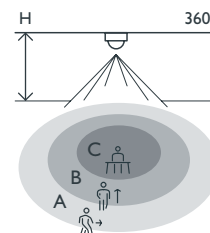

Détecteur de présence, DALI, maître, 30 m, rond, pour boîte d'encastrement, couleur blanc

351-26002

4 ans de garantie

Pour utilisation dans de grandes salles de réunion, des hangars.

- le détecteur envoie la même commande DALI vers tous les appareils simultanément
- réglage d'un niveau de lumière constant ou d'un éclairage d'orientation
- sa programmation ne se fait qu'à l'aide de la télécommande optionnelle
- pas compatible avec la télécommande universelle pour smartphone
- alimentation DALI intégrée jusqu'à 100 mA.

Couleur de finition: blanc.

Détecteurs secondaires compatibles: 351-25459, 351-25469

- Modèle d'entrée de gamme
- Très simple à régler
- Le détecteur de mouvement pour chaque grande pièce
- Peut être placé jusqu'à une hauteur de 8 mètres
- Autonome et possibilité maître-secondaire
- Boîtes en saillie disponibles séparément
- À utiliser comme détecteur de présence ou d'absence

Portée de détection

H ↓	A Across ↔	B Towards ↑	C Presence ⌂
2 m	∅ 20 m	∅ 10 m	∅ 5 m
3 m	∅ 26 m	∅ 13 m	∅ 7 m
4 m	∅ 28 m	∅ 14 m	∅ 9 m
5 m	∅ 30 m	∅ 15 m	∅ 10 m
6 m	∅ 30 m	∅ 15 m	∅ 10 m
7 m	∅ 30 m	∅ 15 m	∅ 10 m
8 m	∅ 30 m	∅ 15 m	∅ 10 m

DALI

maître

360°

∅ 30 m posé
à 8 m de
hauteur

2 - 8 m

boîte
d'encastrement

niko

Données techniques