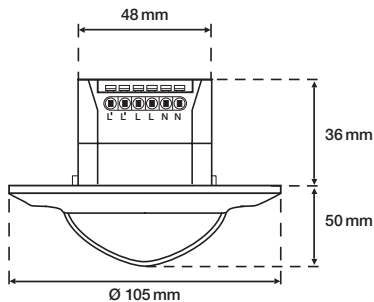

DALI

maître

360°

∅ 30 m posé
à 8 m de
hauteur

2 - 8 m

boîte
d'encastrement

niko

Données techniques

Numéro d'article	351-26002
Détecteurs secondaires compatibles	351-25459, 351-25469
Tension d'alimentation	230 Vac \pm 10 %, 50 Hz
Sortie du détecteur	DALI Broadcast
Calibre maximum du disjoncteur miniature	10 A (limité par les règles nationales en matière d'installation)
Plage d'intensité lumineuse	5 lux – 2000 lux
Nombre maximal de zones de variation	1
Temporisation de déconnexion	10 s – 20 min
Angle de détection	360°
Portée de détection (PIR)	\varnothing 30 m posé à 8 m de hauteur
Température d'ambiance	0 – 45 °C
Montage	boîte d'encastrement
Hauteur de montage	2 – 8 m
Dimensions visibles (HxLxP)	105 x 105 x 50 mm
Dimensions (HxLxP)	105 x 105 x 86 mm
Degré de protection	IP20
Marquage	CE

Dimensions

Schéma de câblage