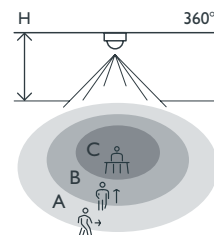

Portée de détection

H	A Across	B Towards	C Presence
2 m	∅ 10 m	∅ 5 m	∅ 4 m
2.5 m	∅ 12 m	∅ 6 m	∅ 5 m
3 m	∅ 14 m	∅ 7 m	∅ 6 m
3.5 m	∅ 16 m	∅ 8 m	∅ 7 m
4 m	∅ 16 m	∅ 8 m	∅ (8 m)
5 m	∅ 16 m	∅ 8 m	∅ (8 m)
6 m	∅ 16 m	∅ 8 m	∅ (8 m)

DALI

maître

360°

∅ 14 m posé
à 3 m de
hauteur

2 – 6 m

boîte
d'encastrement

niko

Données techniques