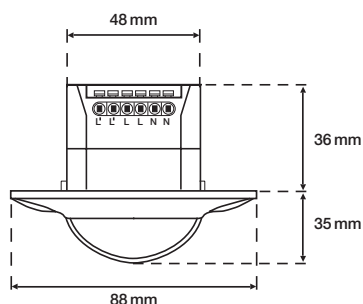

DALI

maître

360°

∅ 14 m posé
à 3 m de
hauteur

2 – 6 m

boîte
d'encastrement

niko

Données techniques

Numéro d'article	351-26003
Détecteurs secondaires compatibles	351-25459, 351-25469
Tension d'alimentation	230 Vac \pm 10 %, 50 Hz
Sortie du détecteur	DALI Broadcast
Calibre maximum du disjoncteur miniature	10 A (limité par les règles nationales en matière d'installation)
Plage d'intensité lumineuse	5 lux – 2000 lux
Nombre maximal de zones de variation	1
Temporisation de déconnexion	10 s – 20 min
Angle de détection	360°
Portée de détection (PIR)	\varnothing 14 m posé à 3 m de hauteur
Température d'ambiance	0 – 45 °C
Montage	boîte d'encastrement
Hauteur de montage	2 – 6 m
Dimensions visibles (HxLxP)	88 x 88 x 35 mm
Dimensions (HxLxP)	88 x 88 x 71 mm
Degré de protection	IP20
Résistance aux chocs	IK02
Marquage	CE

Accessoires

351-25351	Télécommande IR pour installateurs
25411	Boîte d'encastrement avec griffes à ressort pour les détecteurs de plafond Swiss Guard

Dimensions

Schéma de câblage