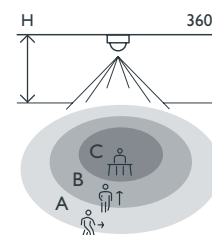

Portée de détection

H	A Across	B Towards	C Presence
2 m	∅ 10 m	∅ 5 m	∅ 4 m
2.5 m	∅ 12 m	∅ 6 m	∅ 5 m
3 m	∅ 14 m	∅ 7 m	∅ 6 m
3.5 m	∅ 16 m	∅ 8 m	∅ 7 m
4 m	∅ 16 m	∅ 8 m	∅ (8 m)
5 m	∅ 16 m	∅ 8 m	∅ (8 m)
6 m	∅ 16 m	∅ 8 m	∅ (8 m)

DALI

maître

360°

∅ 14 m posé
à 3 m de
hauteur

2 – 6 m

boîte
d'encastrement

niko

Données techniques