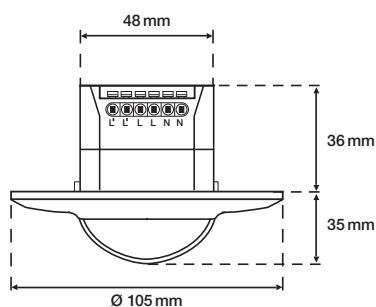

DALI

maître

360°

∅ 14 m posé
à 3 m de
hauteur

2 – 6 m

boîte
d'encastrement

niko

Données techniques

Numéro d'article	351-26004
Détecteurs secondaires compatibles	351-25459, 351-25469
Tension d'alimentation	230 Vac \pm 10 %, 50 Hz
Sortie du détecteur	DALI Broadcast
Calibre maximum du disjoncteur miniature	10 A (limité par les règles nationales en matière d'installation)
Plage d'intensité lumineuse	5 lux – 2000 lux
Nombre maximal de zones de variation	1
Temporisation de déconnexion	10 s – 20 min
Angle de détection	360°
Portée de détection (PIR)	\varnothing 14 m posé à 3 m de hauteur
Température d'ambiance	0 – 45 °C
Montage	boîte d'encastrement
Hauteur de montage	2 – 6 m
Dimensions visibles (HxLxP)	105 x 105 x 35 mm
Dimensions (HxLxP)	105 x 105 x 71 mm
Degré de protection	IP20
Marquage	CE

Dimensions

Schéma de câblage