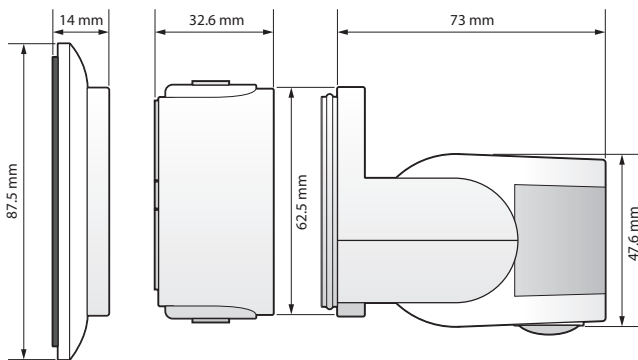

230 V

stand-alone

200°

12 m vanop  
een hoogte  
van 3 m

2 - 8 m

opbouw

**niko**

## Technische gegevens

Artikelnummer	351-26450
Voedingsspanning	230 Vac $\pm$ 10 %, 50 Hz
Detector output	230 V (ON/OFF)
Maximale nominale waarde vermogenschakelaar	10 A (beperkt door nationale regelgeving voor installaties)
Relaiscontact	N.O. (max. 10 A)
Maximale belasting gloei- en halogeenlampen ( $\cos\phi = 1$ )	2300 W
Maximale belasting spaarlampen (CFLi)	350 W
Maximale belasting ledlampen 230 V	350 W
Bereik lichtintensiteit	5 lux – 2000 lux
Aantal kanalen	1 kanaal
Uitschakelvertraging	pulse, 10 s – 20 min
Detectiehoek	200°
Detectiebereik (PIR)	12 m vanop een hoogte van 3 m
Omgevingstemperatuur	-20 – +55 °C
Montage	opbouw
Montagehoogte	2 – 8 m
Afmetingen (HxBxD)	63 x 63 x 94 mm
Beschermingsgraad	IP55
Markering	CE

## Afmetingen