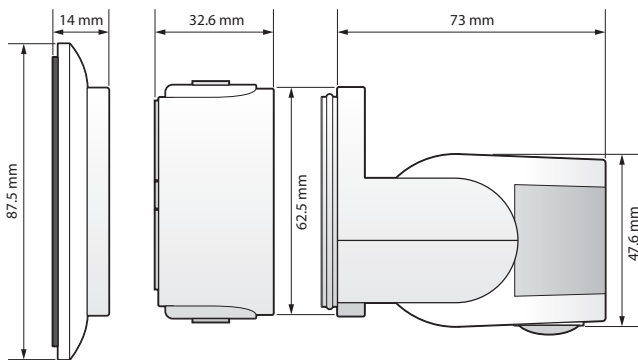

Technische gegevens

Artikelnummer	351-26470
Voedingsspanning	230 Vac $\pm$ 10 %, 50 Hz
Detector output	230 V (ON/OFF)
Maximale nominale waarde vermogenschakelaar	10 A (beperkt door nationale regelgeving voor installaties)
Relaiscontact	N.O. (max. 10 A)
Maximale belasting gloei- en halogeenlampen ($\cos\phi = 1$)	2300 W
Maximale belasting spaarlampen (CFLi)	350 W
Maximale belasting ledlampen 230 V	350 W
Bereik lichtintensiteit	5 lux – 2000 lux
Aantal kanalen	1 kanaal
Uitschakelvertraging	pulse, 10 s – 20 min
Detectiehoek	200°
Detectiebereik (PIR)	12 m vanop een hoogte van 3 m
Omgevingstemperatuur	-20 – +55 °C
Montage	opbouw
Montagehoogte	2 – 8 m
Afmetingen (HxBxD)	63 x 63 x 94 mm
Beschermingsgraad	IP55
Markering	CE

Toebehoren

350-41936	Universele afstandsbediening voor smartphone
351-25320	IR-afstandsbediening
351-25310	IR-afstandsbediening voor gebruikers

Afmetingen